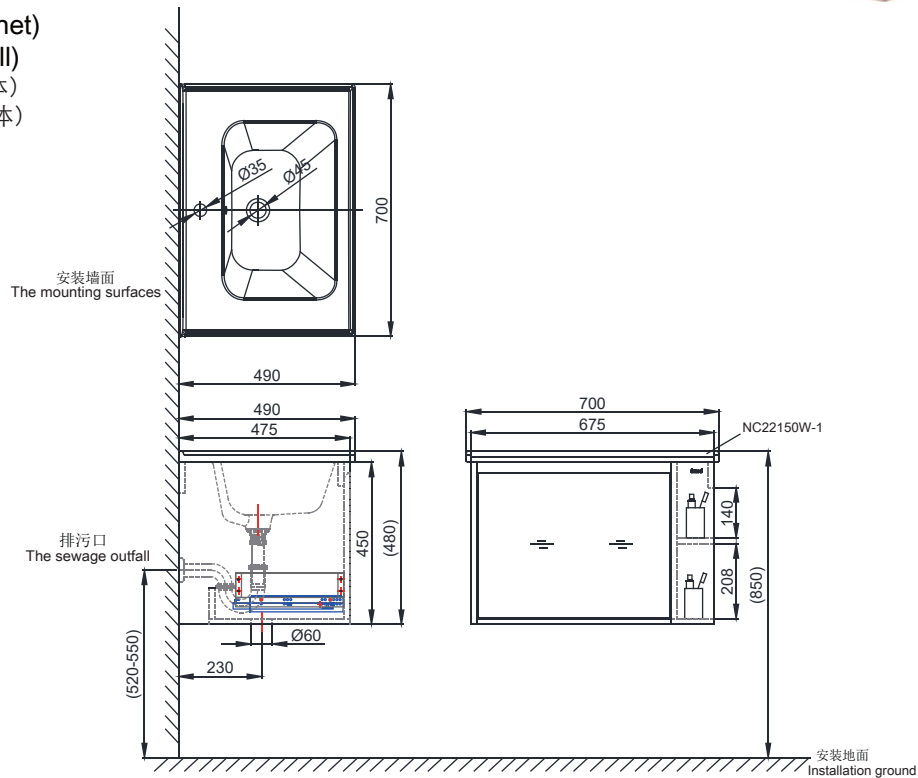

NM47013X-R+NC22150W-1

70CM Wall-hung Vanity
70公分挂墙浴室柜

(Rough-in Dimensions):

安装尺寸图:

(Unit): mm

单位: 毫米

Size: 675*475*450MM (Cabinet)

700*490*480MM (Overall)

尺寸: 675*475*450MM (柜体)

700*490*480MM (整体)

Item No. 品号	NM47013X-R (Cabinet 柜体) +NC22150W-1 (Basin 盆)
Available Color 颜色	NM47013X-R (Light wood grain 浅木纹)+NC22150W-1(White 白色)
Materials 材质	NM47013X-R(Plywood 多层实木)+NC22150W-1 (Vitreous China 陶瓷)
Shipping Package 运输包装	CTN/Set: 1 CTN M3/CTN: 0.2 M3 G.W/CTN: 18.5kg (Cabinet) 箱/套: 1 箱 体积/箱:0.2 M3 毛重/箱: 18.5kg (柜体)
Hardware Accessories 五金配件	"DTC"soft closing tracks "DTC" 缓冲导轨
Structure of the way 结构方式	Single draw+Empty Space (Cabinet) 单抽+侧空格 (柜体)