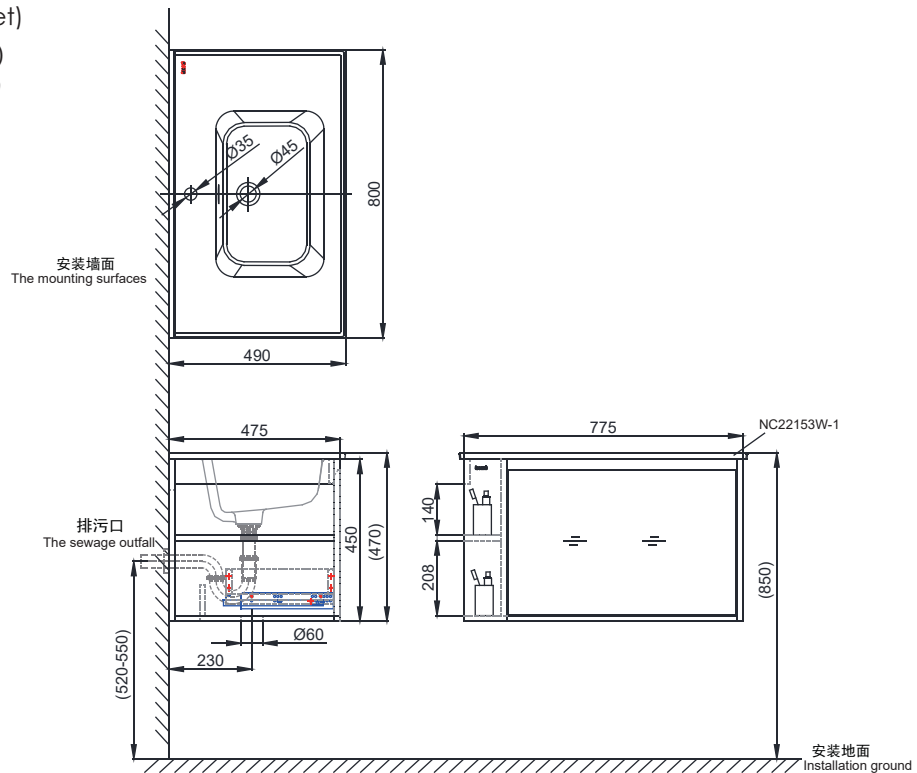

NM48013X-L+NC22153W-1

80CM Wall-hung Vanity
80公分挂墙浴室柜

(Rough-in Dimensions):

安装尺寸图:

(Unit): mm

单位: 毫米

Size:775*475*450MM(cabinet)

800*490*470MM(overall)

尺寸:775*475*450MM (柜体)

800*490*470MM(整体)

Item No. 品号	NM48013X-L (Cabinet 柜体) +NC22153W-1 (Basin 盆)
Available Color 颜色	NM48013X-L (Light wood grain 浅木纹) +NC22153W-1 (White 白色)
Materials 材质	NM48013X-L (Plywood 多层实木) +NC22153W-1 (Vitreous China 陶瓷)
Shipping Package 运输包装	CTN/Set: 1 CTN M3/CTN: 0.22 M3 G.W/CTN: 20.5kg (Cabinet) 箱/套: 1 箱 体积/箱:0.22 M3 毛重/箱: 20.5kg (柜体)
Hardware Accessories 五金配件	"DTC"soft closing tracks "DTC" 缓冲导轨
Structure of the way 结构方式	Single draw+Empty Space (Cabinet) 单抽+侧空格 (柜体)