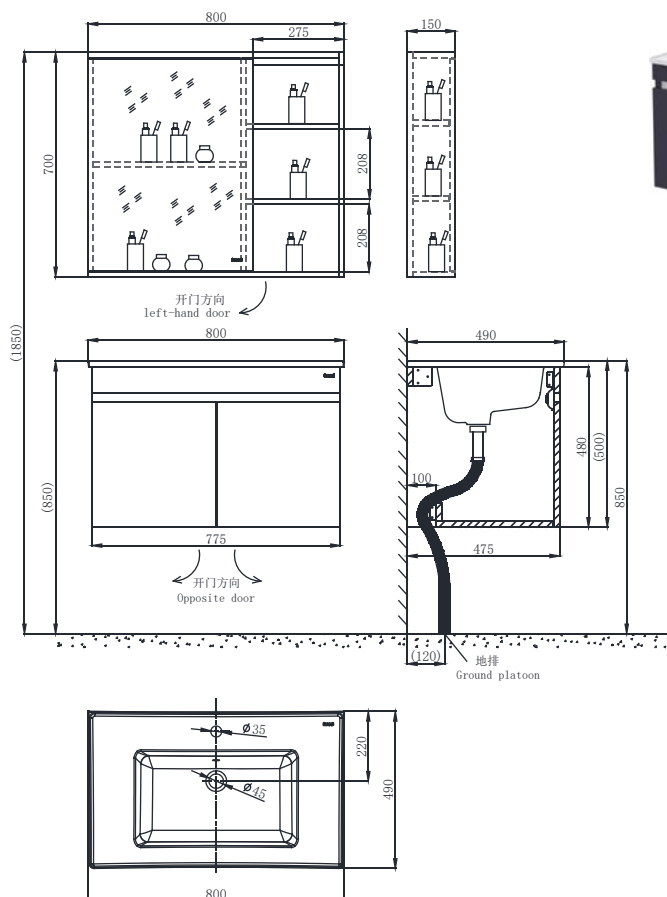

NM47812M-A+NM28010M-A+NC22153W-1

80CM Wall-hung Vanity(Dark blue)
80公分挂墙浴室柜组 (墨蓝)

(Rough-in Dimensions):

安装尺寸图:

(Unit): mm

单位: 毫米

Size:775*475*480MM(cabinet)

800*490*500MM(overall)

800*700*150MM(Mirror cabinet)

尺寸:775*475*480MM(柜体)

800*490*500MM(整体)

800*700*150MM(镜柜)

| | |
|------------------------------|--|
| Item No. 品号 | NM47812M-A(Cabinet 柜体)+NM28010M-A(Mirror cabinet 镜柜)+NC22153W-1(Basin 盆) |
| Available Color 颜色 | NM47812M-A(Dark blue 墨蓝)+NM28010M-A(Dark blue 墨蓝)+NC22153W-1(White 白色) |
| Materials 材质 | NM47812M-A(SPC Honeycomb aluminum plate SPC蜂窝铝板)+ NM28010M-A(SPC Honeycomb aluminum plate)+NC22153W-1(Vitreous China 陶瓷) |
| Shipping Package 运输包装 | CTN/Set: 1 CTN M3/CTN: 0.23 M3 G.W/CTN: 15.8 kg (cabinet) 箱/套: 1 箱 体积/箱: 0.23 M3 毛重/箱: 15.8 kg (柜体) CTN/Set: 1 CTN M3/CTN: 0.158 M3 G.W/CTN: 19.3 kg (Mirrors) 箱/套: 1 箱 体积/箱: 0.158 M3 毛重/箱: 19.3 kg (镜子) |
| Hardware Accessories 五金配件 | SUS304soft closing quick-release door hinges SUS304快拆门铰链 |
| Structure of the way 结构方式 | Cabinet: Double doors Mirror cabinet: left-hand door 柜体: 对开门 镜柜: 左开门 |
| Remarks: 备注: | Including mounting screw package 含安装螺丝包; |