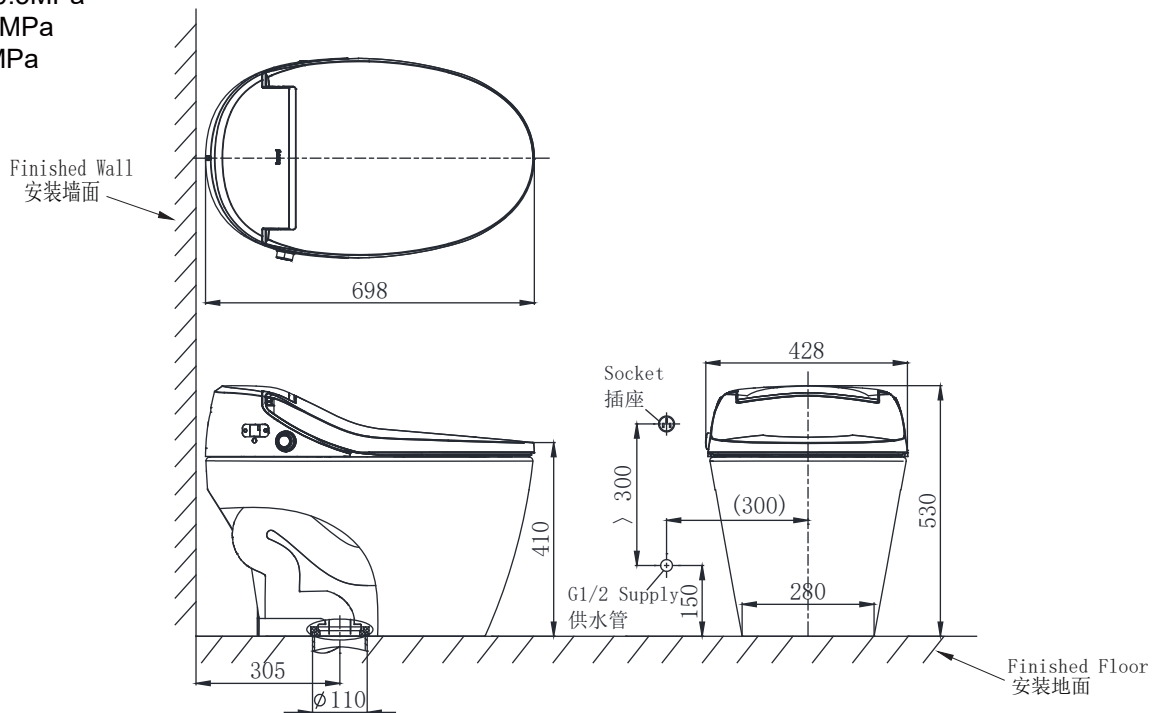

PRODUCT SPECIFICATION 产品规格书

NC2165W-3

Intelligent All-in-one Machine

智能一体机

(Rough-in Dimensions):

安装尺寸图:

(Unit): mm

单位: 毫米

698X428X530(mm)

Pressure range: 0.1-0.5MPa

水压范围: 0.1-0.5MPa

Best to use: 0.3MPa

最优水压: 0.3MPa

Item No. 品号	NC2165W-3
Available Color 颜色	White 白色
Materials 材质	Vitreous China 陶瓷
Flush System 冲水系统	Siphon 虹吸
Flush Amount 冲水量	Flush: 5L 冲水: 5L
Seat & Cover 盖板	Soft Closing 缓降盖板
Shipping Package 运输包装	长(L) 800X宽(W) 550X高(H) 610mm, 毛重(G.W): 43.5kg
<p>备注: 坑距: 305mm, 电压: 220V/50Hz。功能介绍: 经期护理, 选位清洗, 柔光照明, 座温, 冷热SPA, 按摩, 儿童清洗, 往复清洗, 节能环保, 水温调节, 烘干, 除臭, 臀洗, 妇洗, 智能冲水等。</p> <p>Remarks: Rough-In: 305mm, Voltage: 220V / 50Hz. Function intro: Period care/Position/Soft lighting/Seat temperature/SPA/ Massage/Child Mode/Reciprocating cleaning/Energy-Saving/Water temperature/Warm air/Deodorization/General/ Bidet/Intelligent flush.</p>	