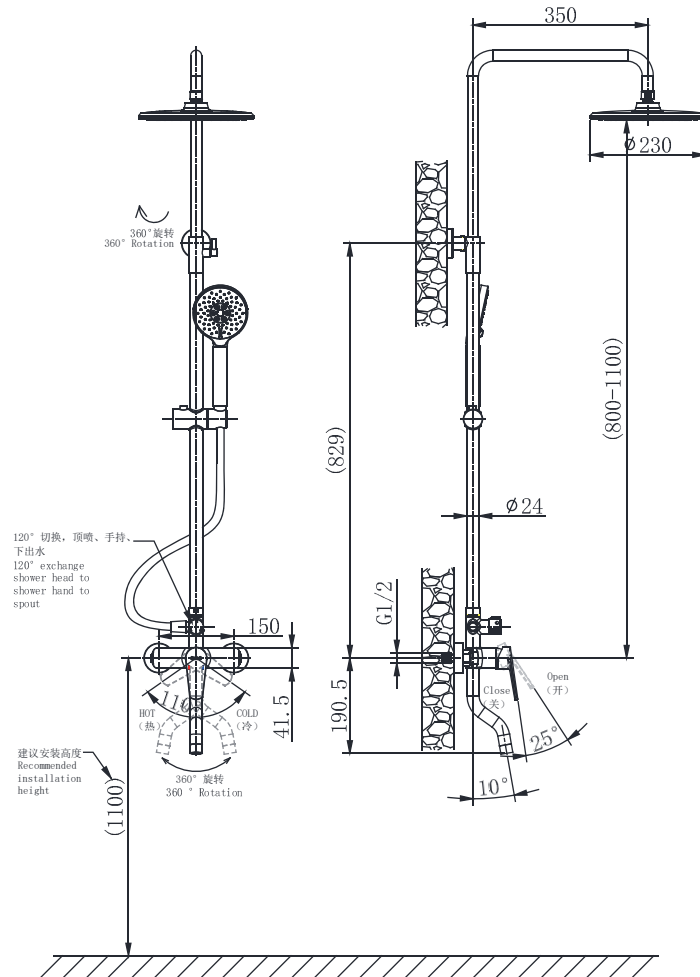

PRODUCT SPECIFICATION 产品规格书

ND2250C

Shower Column Set

淋浴柱组合

(Rough-in Dimensions):

安装尺寸图:

(Unit): mm

单位: 毫米

Pressure range: 0.1-0.5MPa

水压范围: 0.1-0.5MPa

Best to use: 0.3MPa

最优水压: 0.3MPa

Item No. 品号	ND2250C		
Available Color 颜色	Chrome 铬色		
Materials 材质	Main part: Brass 主体: 黄铜	Water pipe: SUS 升降管: 不锈钢	
Cartridge 阀芯	Φ35 ceramic cartridge Φ35 陶瓷阀芯		
Aerator 起泡器	Ordinary 普通		
Shipping Package 运输包装	Set/CTN: 3 Set 套/箱: 3套	M ³ /CTN: 0.16 M ³ 体积/箱: 0.16 M ³	G.W/CTN: 10.5 kg 毛重/箱: 10.5 kg
Remarks: Including faucet body, Standard 9" ABS shower head, 3-function hand held shower (ABS) and 1.5m PVC shower hose. 0.1MPa±0.02MPa : Outlet: 6.52L/min, Hand-held shower: 4.7L/min, Shower head: 5.05 L/min. 备注: 含龙头主体, 标配三功能手握花洒(ABS), 9寸顶花洒(ABS), L=1500mm 银色软管(PVC); 动态水压0.1MPa±0.02MPa; 出水嘴: 6.52L/min, 手持: 4.7L/min, 顶喷: 5.05L/min。			