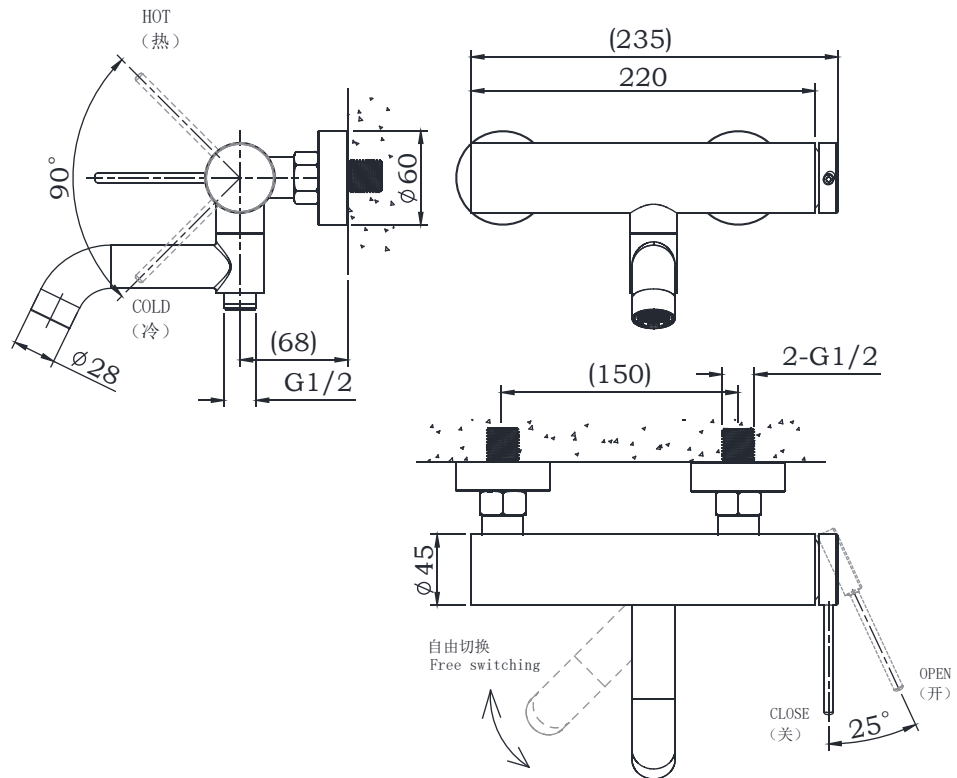

## NF64262K-01

Single Handle Wall-Mount  
Shower Faucet

单把挂墙式淋浴龙头本体组

### (Rough-in Dimensions):

安装尺寸图:

(Unit): mm

单位: 毫米

Pressure range: 0.1-0.5MPa

水压范围: 0.1-0.5MPa

Best to use: 0.3MPa

最优水压: 0.3MPa

Item No. 品号	NF64262K-01		
Available Color 颜色	Black 黑色		
Materials 材质	Brass 铜		
Cartridge 阀芯	Φ35 ceramic cartridge Ø35陶瓷阀芯		
Aerator 起泡器	NEOPERL 纽铂		
Shipping Package 运输包装	Set/CTN: 8 Set 套/箱: 8套	M <sup>3</sup> /CTN: 0.07 M <sup>3</sup> 体积/箱: 0.07 M <sup>3</sup>	G.W/CTN: 20 kg 毛重/箱: 20 kg