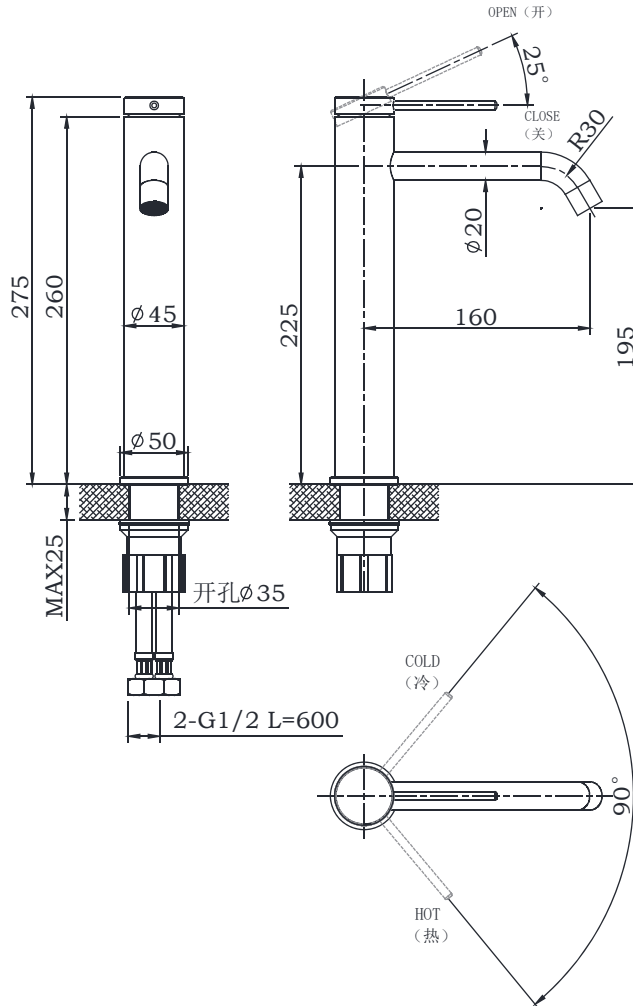

PRODUCT SPECIFICATION 产品规格书

NF14262K-A

Single Handle Basin Faucet

单孔单把手面盆龙头

(Rough-in Dimensions):

安装尺寸图:

(Unit): mm

单位: 毫米

Pressure range: 0.1-0.5MPa

水压范围: 0.1-0.5MPa

Best to use: 0.3MPa

最优水压: 0.3MPa

Item No. 品号	NF14262K-A		
Available Color 颜色	Black 黑色		
Materials 材质	Brass 铜		
Cartridge 阀芯	Φ28ceramic cartridge Φ28陶瓷阀芯		
Aerator 起泡器	NEOPERL 纽铂		
Shipping Package 运输包装	Set/CTN: 12Set 套/箱: 12套	M ³ /CTN: 0.07M ³ 体积/箱: 0.07 M ³	G.W/CTN: 15.5 kg 毛重/箱: 15.5 kg

Remarks: With S.S. flexible supply tube set , Table opening size Φ35,0.3MPa±0.02MPa: 4.96 L/min.

备注: 包含不锈钢进水软管组, 台面开孔尺寸Φ35; 0.3MPa±0.02MPa 流量: 4.96 L/min。

INNOCI reserves the right to make changes or modifications on any of its products without advance notice.
INNOCI 艺耐公司保留不事先通知便改变或修改的权利