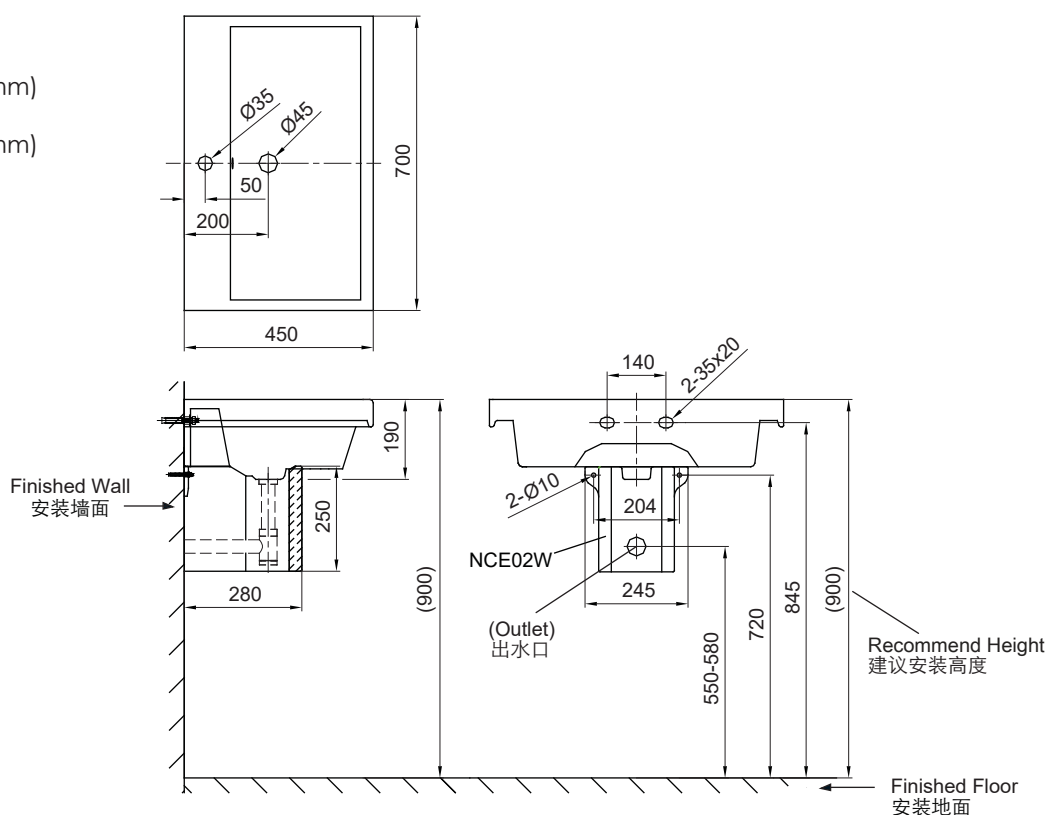

PRODUCT SPECIFICATION 产品规格书

NC2214W-1+NCE02W

70cm Pedestal Basin (1-Hole)

+Semi Pedestal

70公分柱盆(单孔) +半柱

(Rough-in Dimensions):

安装尺寸图:

(Unit): mm

单位: 毫米

NC2214W-1

700X450X190(mm)

NCE02W

245X280X250(mm)

Item No. 品号	NC2214W-1+NCE02W
Available Color 颜色	<input checked="" type="checkbox"/> White 白色
Materials 材质	Vitreous China 陶瓷
Shipping Package 运输包装	陶瓷盆(Basin) NC2214W-1:长(L)760X宽(W)510X高(H)230mm, 毛重(G.W):25.8kg 柱子(Base) NCE02W:长(L)300X宽(W)330X高(H)290mm,毛重(G.W):10kg
Remarks: Without overflow ring, install screw set, Optional for wall-hung basin (Without bracket), Vessel Basin, can match with widespread Basin Faucet. 备注: 不含安装螺丝, 溢流环, 可换成挂墙式面盆(不含支架), 台上盆, 能安装分离式龙头。	