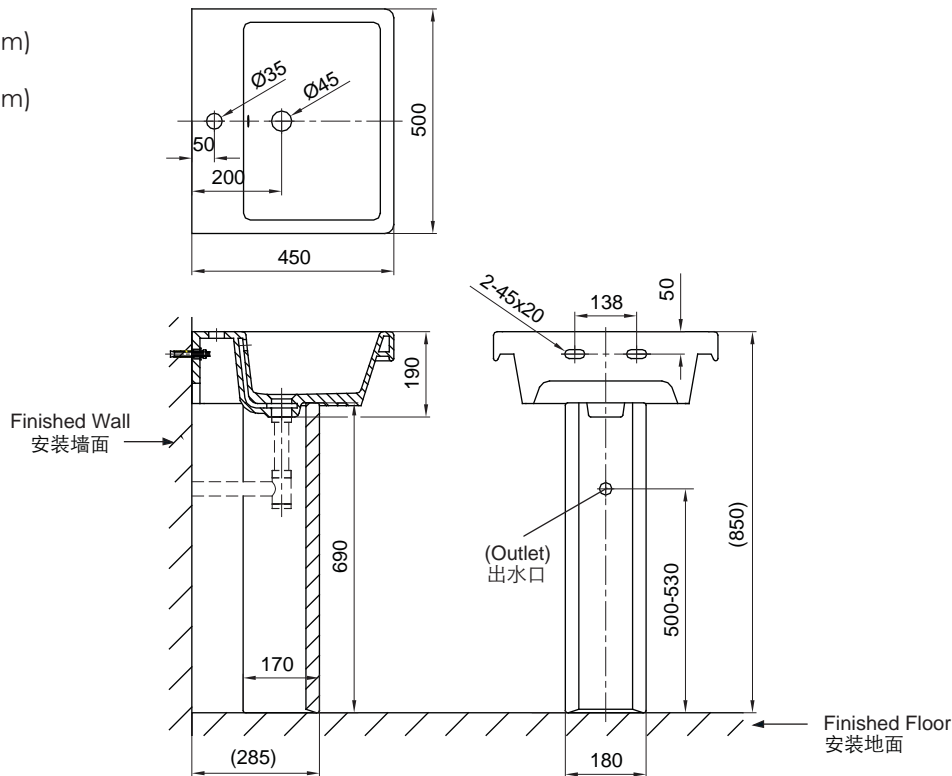

PRODUCT SPECIFICATION 产品规格书

NC2213W-1+NCE01W

50cm Pedestal Basin (1-Hole)

+Pedestal

50公分柱盆(单孔) + 立柱

(Rough-in Dimensions):

安装尺寸图:

(Unit): mm

单位: 毫米

NC2213W-1

500X450X190(mm)

NCE01W

180X170X690(mm)

Item No. 品号	NC2213W-1+NCE01W
Available Color 颜色	<input checked="" type="checkbox"/> White 白色
Materials 材质	Vitreous China 陶瓷
Shipping Package 运输包装	陶瓷盆 (Basin) NC2213W-1: 长(L)560X宽(W)510X高(H)240mm, 毛重(G.W):17.6kg 柱子 (Base) NCE01W:长(L)230X宽(W)225X高(H)730mm, 毛重(G.W):14kg

Remarks: Without overflow ring, install screw set, Optional for wall-hung basin (Without bracket), Vessel Basin.

备注: 不含安装螺丝, 溢流环, 可换成挂墙式面盆 (不含支架), 台上盆。

INNOCI reserves the right to make changes or modifications on any of its products without advance notice.