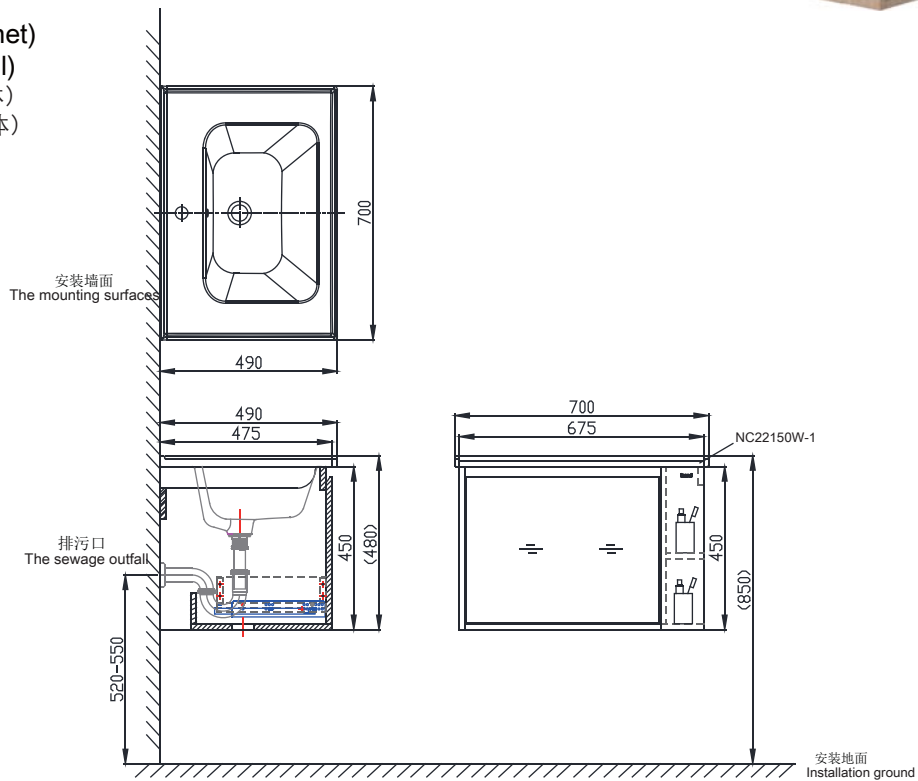

NM47013X-R+NC22150W-1

70CM Wall-hung Vanity
70公分挂墙浴室柜

(Rough-in Dimensions):

安装尺寸图:

(Unit): mm

单位: 毫米

Size: 675*475*450MM (Cabinet)

700*490*480MM (Overall)

尺寸: 675*475*450MM (柜体)

700*490*480MM (整体)

Item No. 品号	NM47013X-R (Cabinet 柜体) +NC22150W-1 (Basin 盆)
Available Color 颜色	NM47013X-R (Light wood grain 浅木纹)+NC22150W-1(White 白色)
Materials 材质	NM47013X-R(Plywood 多层实木)+NC22150W-1 (Vitreous China 陶瓷)
Shipping Package 运输包装	CTN/Set: 1 CTN M3/CTN: 0.2 M3 G.W/CTN: 18.5kg (Cabinet) 箱/套: 1 箱 体积/箱:0.2 M3 毛重/箱: 18.5kg (柜体)
Hardware Accessories 五金配件	"DTC"soft closing tracks "DTC" 缓冲导轨
Structure of the way 结构方式	Single draw+Empty Space (Cabinet) 单抽+侧空格 (柜体)