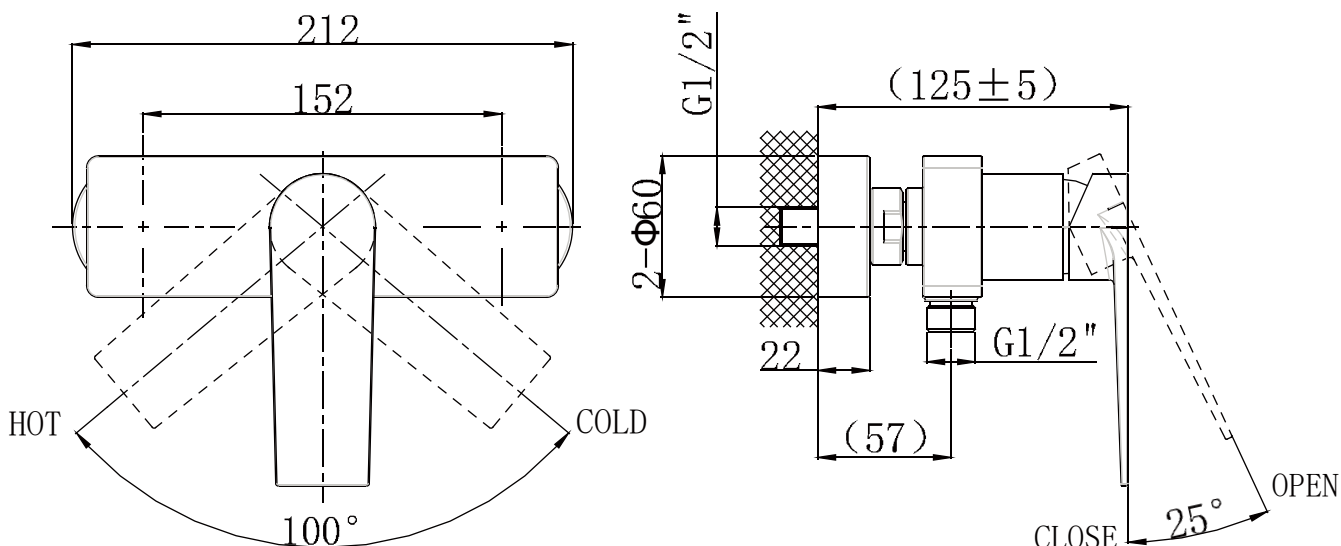

NF90304K-01

Single Handle Wall-Mount Shower Faucet

单把挂墙淋浴龙头组

(Rough-in Dimensions):

安装尺寸图:

(Unit): mm

单位: 毫米

Pressure range: 0.1-0.5MPa

水压范围: 0.1-0.5MPa

Best to use: 0.3MPa

最优水压: 0.3MPa

Item No. 品号	NF90304K-01		
Available Color 颜色	Black 黑色		
Materials 材质	Brass 铜		
Cartridge 阀芯	Φ35ceramic cartridge Φ35陶瓷阀芯		
Aerator 起泡器	<input checked="" type="checkbox"/>		
Shipping Package 运输包装	Set/CTN: 6 Set 套/箱: 6套	M ³ /CTN: 0.04 M ³ 体积/箱: 0.04 M ³	G.W/CTN: 10 kg 毛重/箱: 10 kg

Remarks: Matchable with different shower sets,0.3MPa±0.02MPa,Outlet water flow 17.29 L/min.

备注: 可搭配不同的花洒组, 动态水压0.3MPa±0.02MPa, 水流量 17.29 L/min。

INNOCI reserves the right to make changes or modifications on any of its products without advance notice.
INNOCI 艺耐公司保留不事先通知便改变或修改的权利