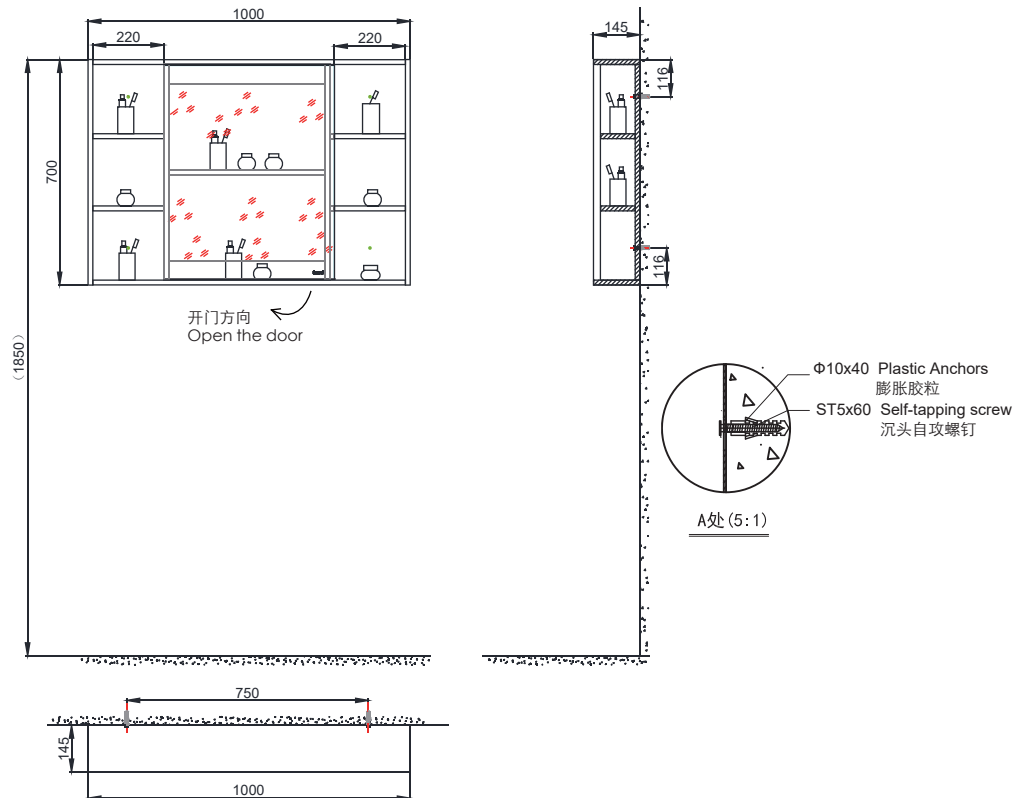

PRODUCT SPECIFICATION 产品规格书

NM210017B

One-Door Mirror Cabinet

方型单门镜柜

(Rough-in Dimensions):

安装尺寸图:

(Unit): mm

单位: 毫米

Size: 1000*750*145mm

尺寸: 1000*750*145mm

Item No. 品号	NM210017B
Available Color 颜色	Canadian gray 加拿大灰
Materials 材质	Plywood 多层板
Shipping Package 运输包装	CTN/Set: 1 CTN M ³ /CTN: 0.16 M ³ G.W/CTN: 16.2 kg 箱/套: 1 箱 体积/箱: 0.16 M ³ 毛重/箱: 16.2 kg
Hardware Accessories 五金配件	SUS304 quick release soft closing door hinges 304快拆缓冲门铰链
Certification is introduced 认证介绍 (电器)	ON 无
Function is introduced 功能介绍	Single door 单开门
Remarks: Installation screw accessories included, 备注: 含安装螺丝配件	