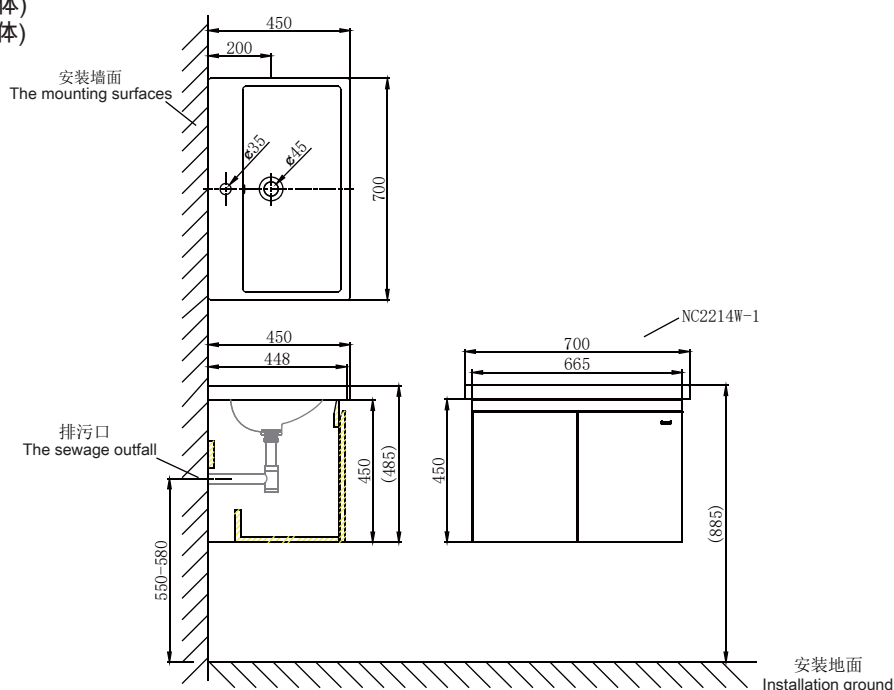

## NM46804X+NC2214W-1

70CM Wall-Hung bathroom cabinet  
70公分挂墙浴室柜

(Rough-in Dimensions):

安装尺寸图:

(Unit): mm

单位: 毫米

Size: 665\*448\*450mm(cabinet)

700\*450\*485mm(overall)

尺寸: 665\*448\*450mm(柜体)

700\*450\*485mm(整体)

Item No. 品号	NM46804X(Cabinet 柜体) NC2214W-1(Basin 盆)
Available Color 颜色	NM46804X(Light wood grain 浅木纹色) NC2214W-1 (White 白色)
Materials 材质	NM46804X(Plywood 多层实木) NC2214W-1(Vitreous China 陶瓷)
Shipping Package 运输包装	CTN/Set: 1 CTN M3/CTN: 0.17 M3 G.W/CTN: 16.5kg 箱/套: 1 箱 体积/箱:0.17 M3 毛重/箱: 16.5kg
Hardware Accessories 五金配件	SUS304 quick release soft closing door hinges 304快拆缓冲门铰链
Structure of the way 结构方式	Double doors 对开门
Remarks: Faucet and drainage not included. Free selection of NP12206K and NP12208KandNP12205K metal feet 备注: 不含龙头和排杆, 自由选配NP12206K和NP12208K和NP12205K金属脚	