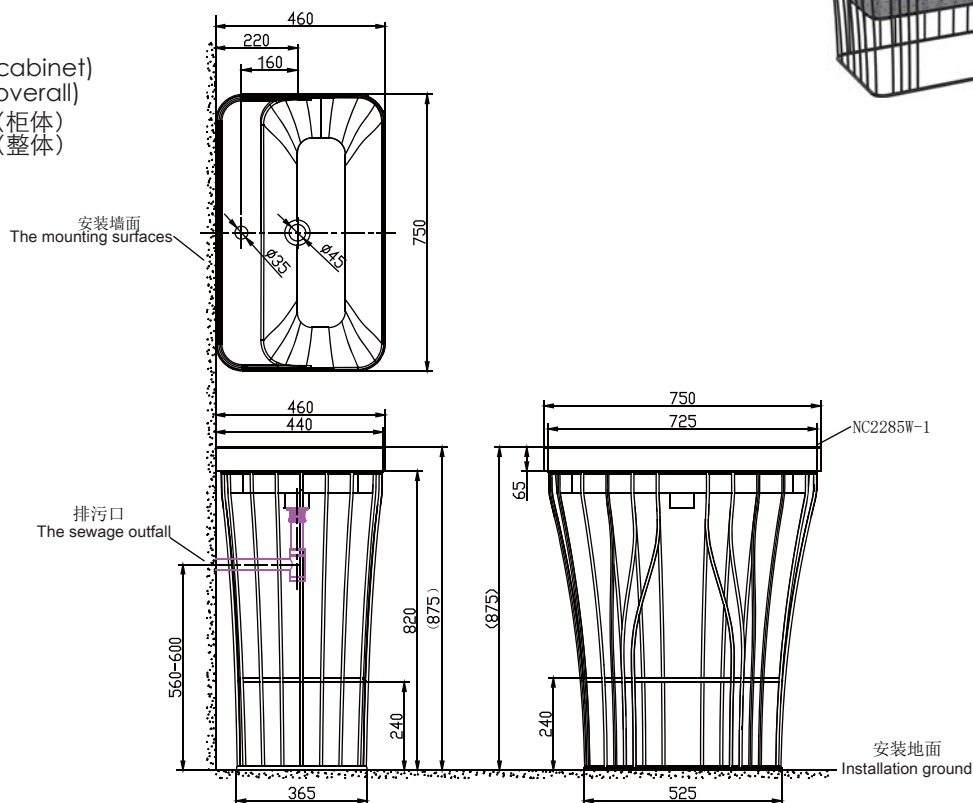

PRODUCT SPECIFICATION 产品规格书

NP12623K+NC2285W-1

75CM Floor-Standing Steel Cabinet (Black)

75公分落地铁艺浴室柜(黑色)

(Rough-in Dimensions):

安装尺寸图:

(Unit): mm

单位: 毫米

Size: 725*440*820MM (cabinet)

750*460*875MM (overall)

尺寸: 725*440*820MM (柜体)

750*460*875MM (整体)

Item No. 品号	NP12623K (Cabinet 柜体) +NC2285W-1 (Basin 盆)
Available Color 颜色	NP12623K (Black 黑色) NC2285W-1(White 白色)
Materials 材质	NP12623K(SUS304 不锈钢) NC2285W-1 (Vitreous China 陶瓷)
Shipping Package 运输包装	Cabinet : CTN/Set: 1 CTN M3/CTN: 0.36 M3 G.W/CTN: 9.7kg 柜体: 箱/套: 1 箱 体积/箱:0.36 M3 毛重/箱: 9.7kg Basin : CTN/Set: 1 CTN M3/CTN: 0.08 M3 G.W/CTN: 30kg 盆: 箱/套: 1 箱 体积/箱:0.08 M3 毛重/箱: 30kg
Hardware Accessories 五金配件	NO 无
Structure of the way 结构方式	NO 无
Remarks: Faucet and drainage not included. 备注: 不含龙头和排杆,	