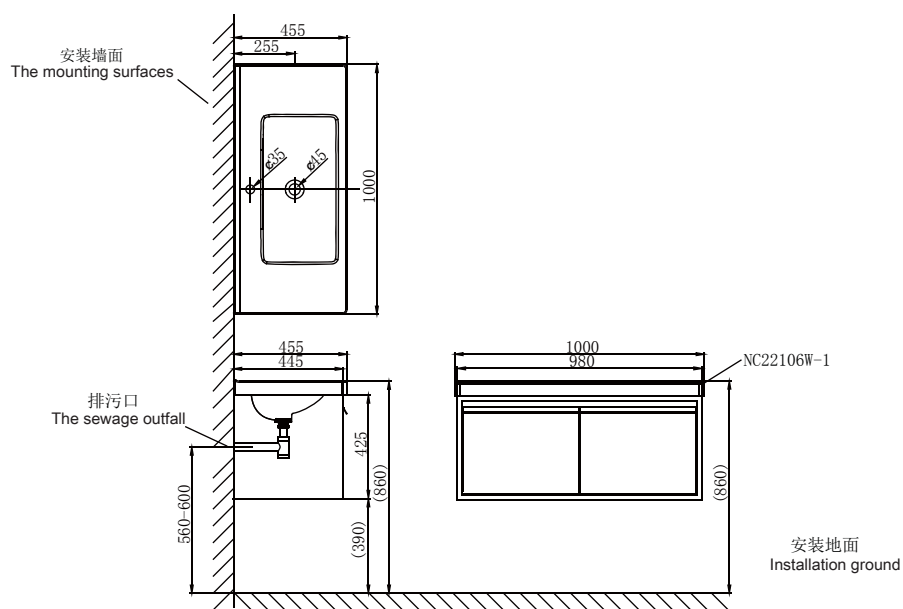

PRODUCT SPECIFICATION 产品规格书

NM49808Y+NC22106W-1

100CM Wall-hung Vanity
100公分挂墙浴室柜

(Rough-in Dimensions):

安装尺寸图:

(Unit): mm

单位: 毫米

Size : 980*445*425MM(cabinet)

1000*455*470MM(overall)

尺寸: 980*445*425MM(柜体)

1000*455*470MM(整体)

| | | |
|--|---|---------------------------------|
| Item No. 品号 | NM49808Y (Cabinet 柜体) +NC22106W-1 (Basin 盆) | |
| Available Color 颜色 | NM49808Y(Classical red oak古典红橡色) +NC22106W-1 (White 白色) | |
| Materials 材质 | NM49808Y(Plywood 多层实木贴皮) + NC22106W-1 (Vitreous China 陶瓷) | |
| Shipping Package 运输包装 | CTN/Set: 1 CTN M3/CTN: 0.3 M3 箱/套: 1 箱 体积/箱: 0.3 M3 | G.W/CTN: 16.5kg 毛重/箱: 16.5kg |
| Hardware Accessories 五金配件 | SUS304 quick release soft closing door hinges 304快拆缓冲门铰链 | Black handle 黑色拉手 |
| Structure of the way 结构方式 | Double Doors (cabinet) 双开门 (柜体) | |
| Remarks: Faucet and drainage not included. 备注: 不含龙头和排杆. | | |