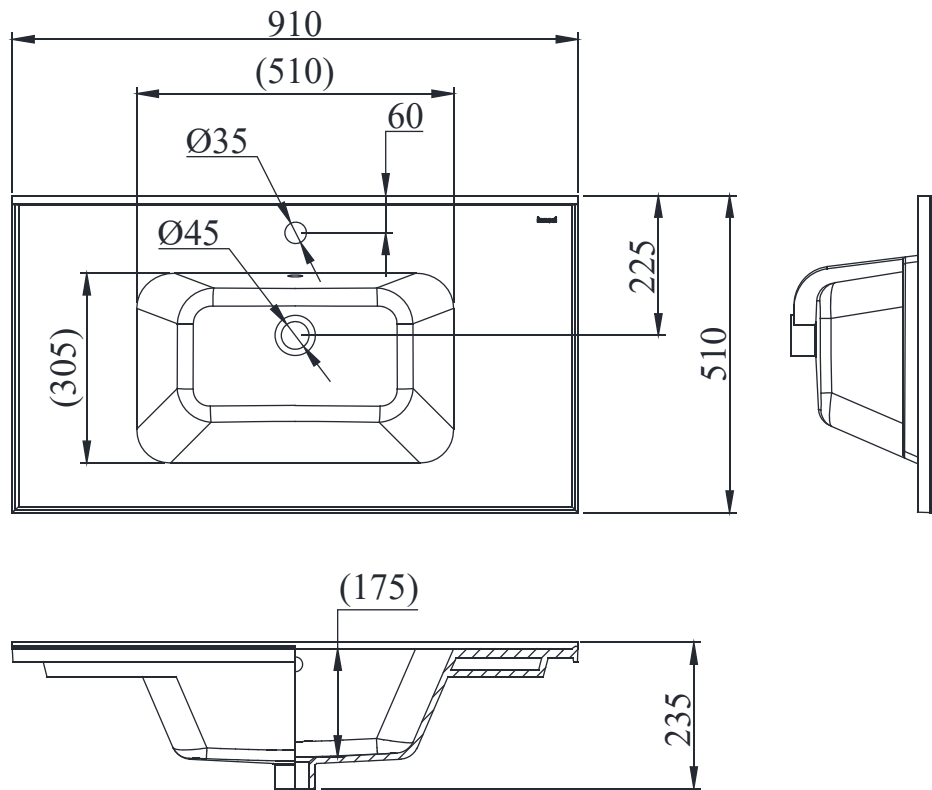

PRODUCT SPECIFICATION 产品规格书

NC22167W-1

90cm Vessel Basin (1-Hole)
90公分陶瓷盆 (单孔)

(Rough-in Dimensions):

安装尺寸图:

(Unit): mm

单位: 毫米

910*510*235

Item No. 品号	NC22167W-1		
Available Color 颜色	<input checked="" type="checkbox"/> White 白色		
Materials 材质	FFC 陶瓷		
Shipping Package 运输包装	Set/CTN: 1Set 套/箱: 1套	M ³ /CTN: 0.95*0.55*0.28 M ³ 体积/箱: 0.95*0.55*0.28 M ³	G.W./CTN: 23 kg 毛重/箱: 23 kg
Remarks: Without installation accessories 备注: 不包含安装配件。			