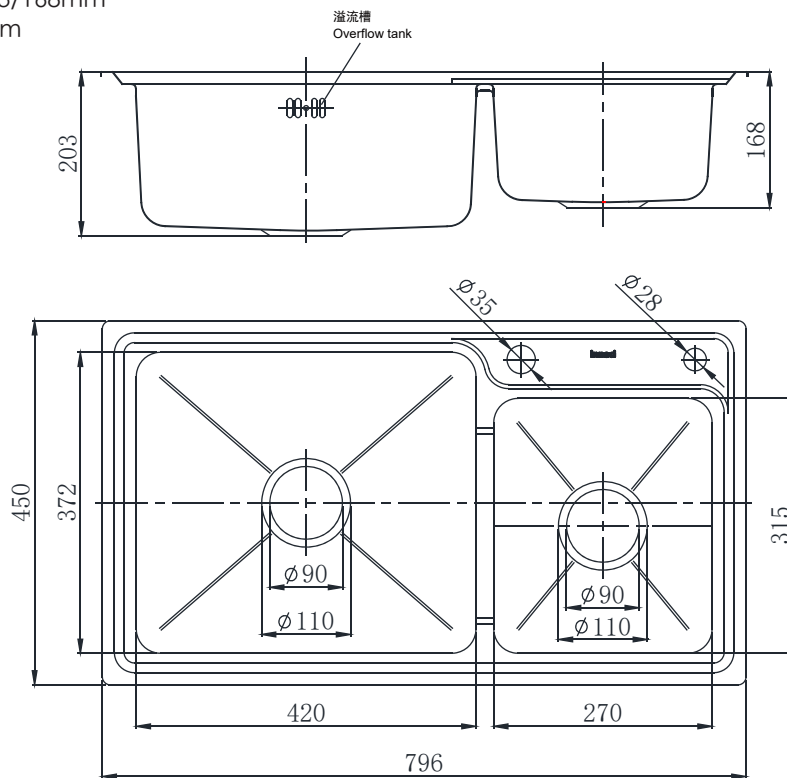

## NC2910N

Stainless steel double trough dish basin

不锈钢双槽菜盆

(Rough-in Dimensions):

安装尺寸图:

(Unit): mm

单位: 毫米

Specification size: 796\*450\*203/168mm

规格尺寸: 796\*450\*203/168mm

Item No. 品号	NC2910N		
Available Color 颜色	SUS304 不锈钢色		
Materials or thickness 材质及厚度	SUS304 304不锈钢	Thickness 1.0MM 厚度 1.0mm	
Surface treatment 表面处理	Brush Nickel 表面拉丝		
Installation type 安装类型	On the stage 台上式		
Shipping Package 运输包装	Set/CTN: 1 Set 套/箱: 1 套	M <sup>3</sup> /CTN: 0.11M <sup>3</sup> 体积/箱: 0.11M <sup>3</sup>	G.W/CTN: 7.1 kg 毛重/箱: 7.1 kg

Remarks: Contains hutch basin water drainage, S exhaust pipe .Slot size: 778\*432\*4-R31MM(On)

备注: 包含厨盆下水器, S排管。开槽尺寸: 778\*432\*4-R31MM(台上)

INNOCI reserves the right to make changes or modifications on any of its products without advance notice.  
INNOCI 艺耐公司保留不事先通知便改变或修改的权利