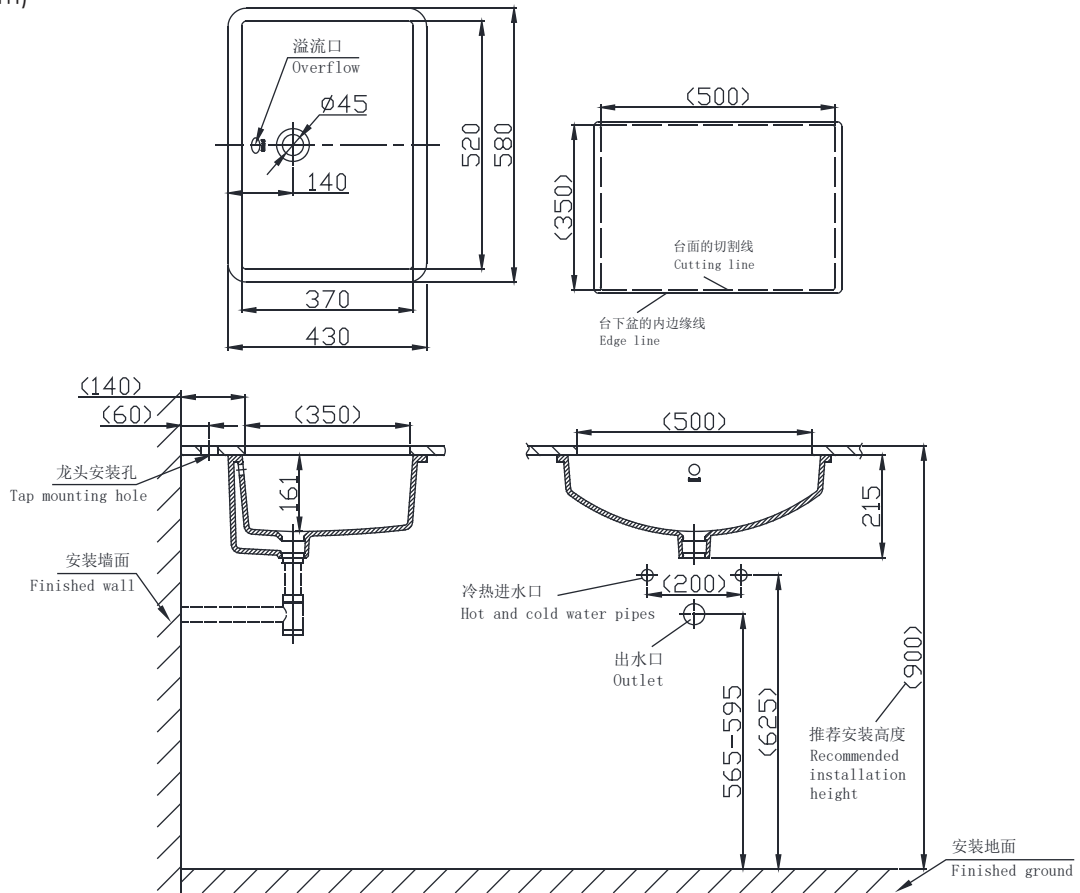

## NC22152W

58cm Under-mount Basin

58公分台下盆

(Rough-in Dimensions):

安装尺寸图:

(Unit): mm

单位: 毫米

580x430x215(mm)

Item No. 品号	NC22152W
Available Color 颜色	White 白色
Materials 材质	Vitreous China 陶瓷
Shipping Package 运输包装	长(L)620X宽(W)450X高(H)250mm, 毛重(G.W): 14.6kg
Remarks: Without overflow ring, installation accessories 备注: 不包含溢流环, 安装配件。	