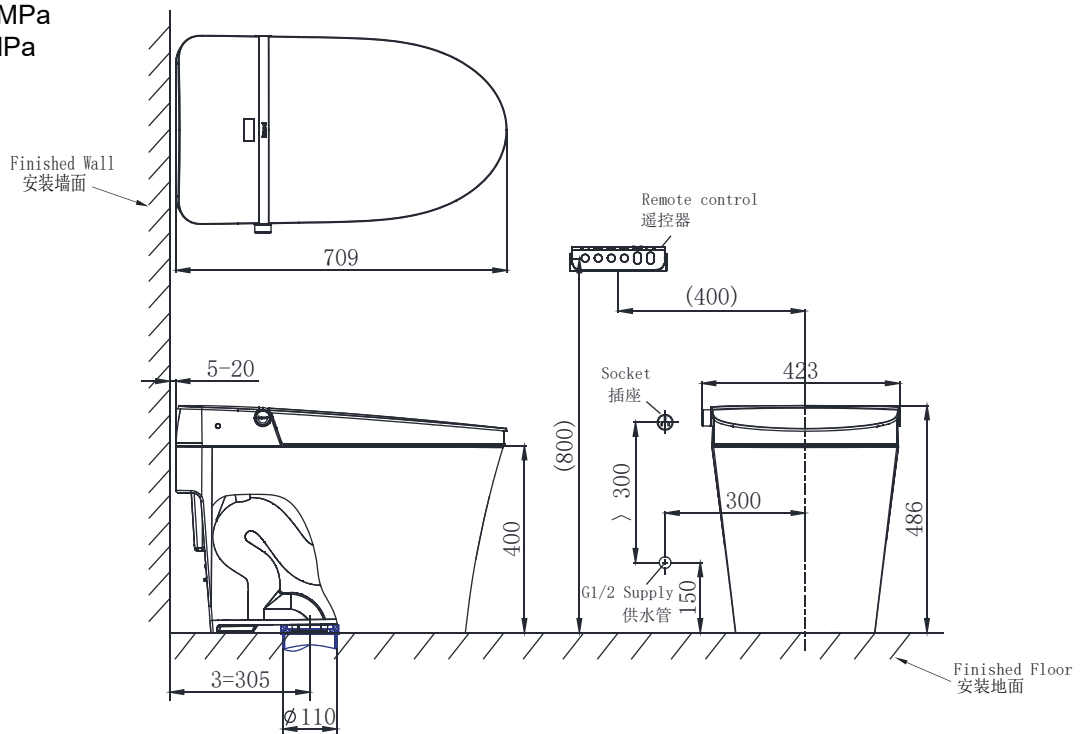

## ENC2176W-3

Intelligent One-Piece Toilet  
一体智能座便器

(Rough-in Dimensions):

安装尺寸图:

(Unit): mm

单位: 毫米

709X423X486mm

Pressure range: 0.1-0.5MPa

水压范围: 0.1-0.5MPa

Best to use: 0.3MPa

最优水压: 0.3MPa

Item No. 品号	ENC2176W-3
Available Color 颜色	White 白色
Materials 材质	Vitreous China 陶瓷
Flush System 冲水系统	Siphon 虹吸
Flush Amount 冲水量	Half Flush: 3.5L, Full Flush: 5L 半冲: 3.5L, 全冲: 5L
Seat & Cover 盖板	PP Soft Closing PP缓降盖板
Shipping Package 运输包装	长(L) 812 X宽(W) 516 X高(H) 634 mm, 毛重(G.W): 49 kg
<p>备注: 坑距: 305mm, 电压: 220V/50Hz. 功能介绍: 臀洗、妇洗、按摩清洗、冷热SPA、水温可调、水压可调、位置可调、喷头自洁、离座冲洗、夜灯、座圈加热、烘干、风温可调、除臭、泡沫盾、感应翻盖、多功能遥控器。</p> <p>Remarks: Rough-In: 305mm, Voltage: 220V / 50Hz. Function intro: Hip wash / Bidets / Massage / SPA / Water temperature regulation / Water pressure regulation / Nozzle self cleaning / Automatic flushing / Night light / Seat temp / Dry / Air temperature regulation / Deodorization / Foaming / Automatic flap / Remote control .</p>	