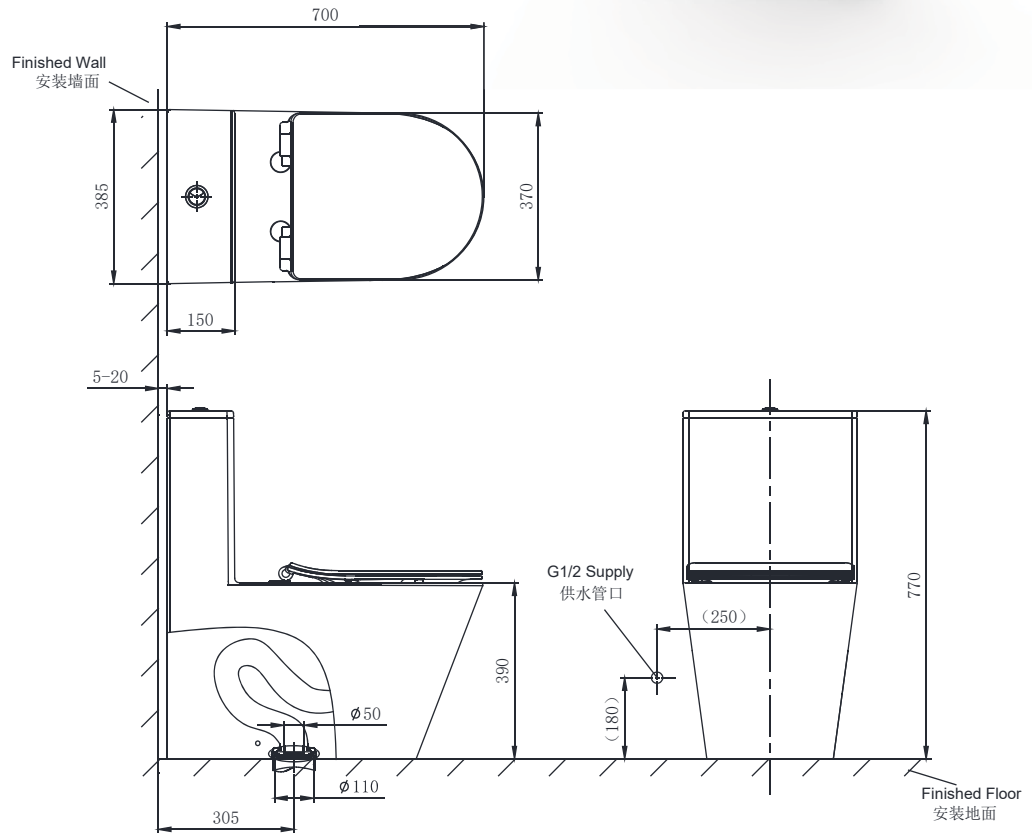

PRODUCT SPECIFICATION 产品规格书

NC2141UW-3T0A

One-Piece Toilet

连体座便器

(Rough-in Dimensions):

安装尺寸图:

(Unit): mm

单位: 毫米

700x385x770(mm)

Pressure range: 0.1-0.5MPa

水压范围: 0.1-0.5MPa

Best to use: 0.3MPa

最优水压: 0.3MPa

Item No. 品号	NC2141UW-3T0A
Available Color 颜色	<input checked="" type="checkbox"/> White 白色
Materials 材质	Vitreous China 陶瓷
Flush System 冲水系统	Siphon 虹吸
Flush Amount 冲水量	Adjustable Dual Flush: 3.5/5L (Geberit) 可调双冲水: 3.5/5L (吉博力)
Seat & Cover 盖板	UF Soft Closing 脲醛缓降盖板
Shipping Package 运输包装	长(L) 820X宽(W) 455X高(H) 830mm, 毛重(G.W) :49kg
Remarks: Rough-In: 305mm (S-trap). 备注: 坑距: 305mm (地排)。	