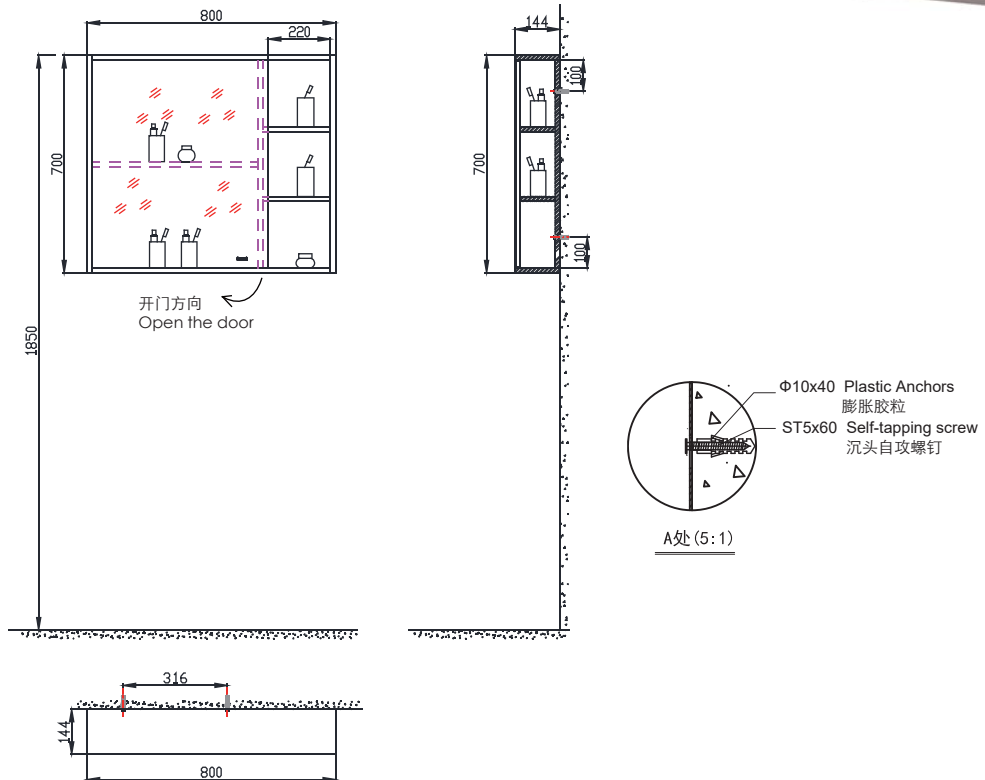

## NM28017B

One-Door Mirror Cabinet

方型单门镜柜

### (Rough-in Dimensions):

安装尺寸图:

(Unit): mm

单位: 毫米

Size: 800\*700\*144mm

尺寸: 800\*700\*144mm

Item No. 品号	NM28017B
Available Color 颜色	Canadian ash 加拿大灰
Materials 材质	Plywood 多层板
Shipping Package 运输包装	CTN/Set: 1 CTN    M <sup>3</sup> /CTN: 0.143 M <sup>3</sup> G.W/CTN: 18.8 kg 箱/套: 1 箱    体积/箱: 0.143 M <sup>3</sup> 毛重/箱: 18.8 kg
Hardware Accessories 五金配件	SUS304 quick release soft closing door hinges 304快拆缓冲门铰链
Certification is introduced 认证介绍 (电器)	ON 无
Function is introduced 功能介绍	Single door 单开门
Remarks: Installation screw accessories included, 备注: 含安装螺丝配件	