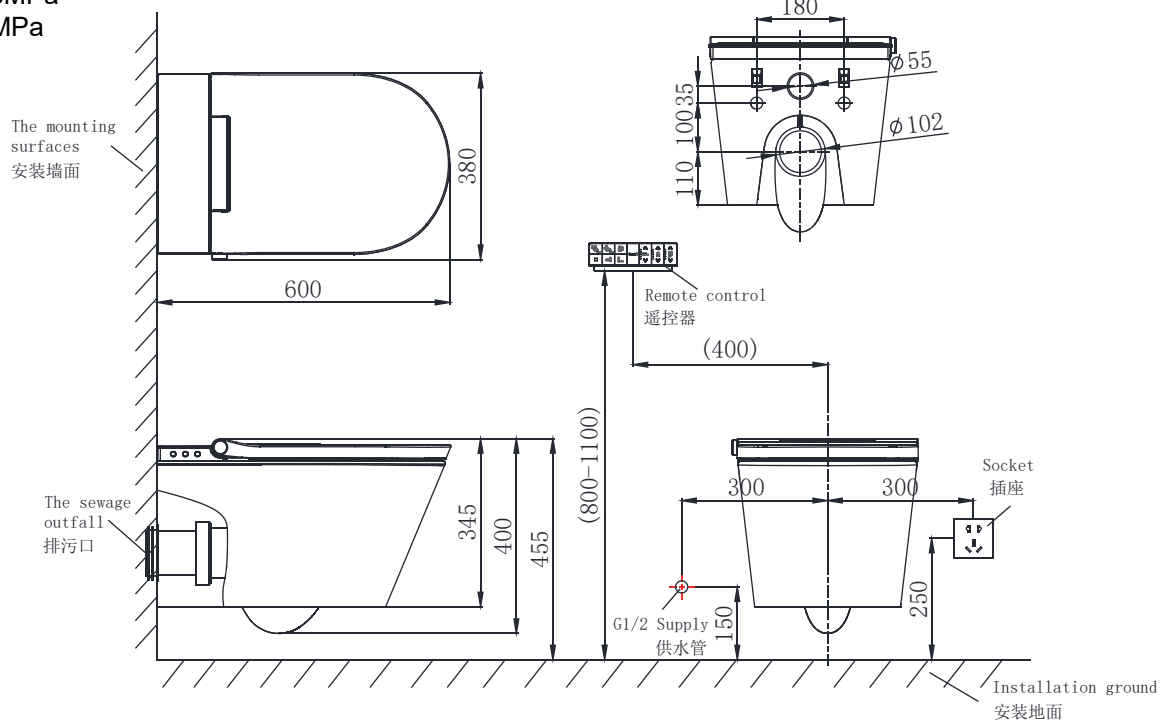

### (Rough-in Dimensions):

安装尺寸图:

(Unit): mm

单位: 毫米

600X380X400mm

Pressure range: 0.1-0.5MPa

水压范围: 0.1-0.5MPa

Best to use: 0.3MPa

最优水压: 0.3MPa

Item No. 品号	NC2170W
Available Color 颜色	White 白色
Materials 材质	Vitreous China 陶瓷
Flush System 冲水系统	Wash Down 直冲
Flush Amount 冲水量	Adjustable Dual Flush: 3/4.5L, 3/6L 可调双冲水: 3/4.5L, 3/6L
Seat & Cover 盖板	PP Soft Closing PP缓降盖板
Shipping Package 运输包装	长(L) 720 X宽(W) 450 X高(H) 515 mm, 毛重(G.W): 45 kg