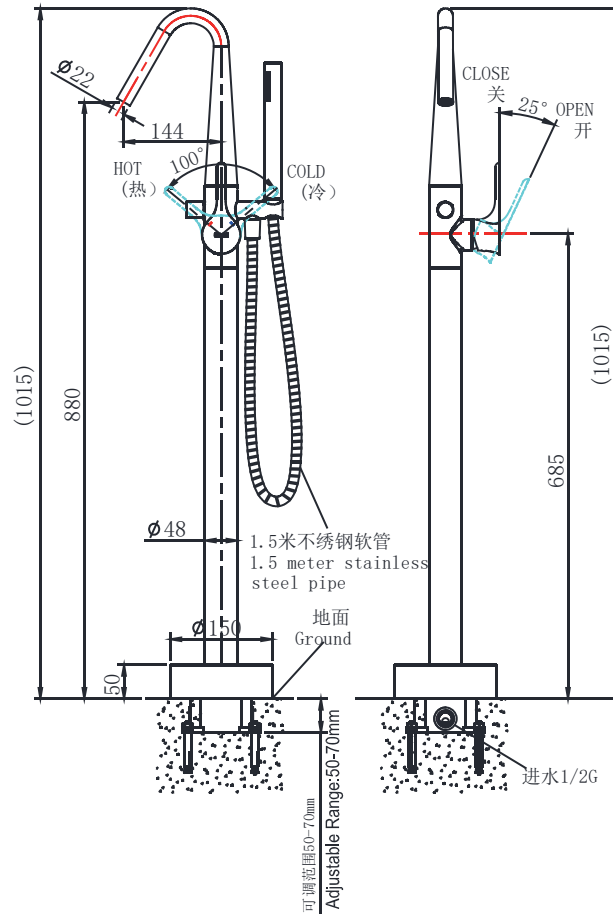

## NF63648K

Single Handle Floor Standing Bath Faucet

单把落地浴缸龙头

(Rough-in Dimensions):

安装尺寸图:

(Unit): mm

单位: 毫米

Pressure range: 0.1-0.5MPa

水压范围: 0.1-0.5MPa

Best to use: 0.3MPa

最优水压: 0.3MPa

Item No. 品号	NF63648K		
Available Color 颜色	Black 黑色		
Materials 材质	Brass 铜		
Cartridge 阀芯	Φ35 ceramic cartridge Φ35陶瓷阀芯		
Aerator 起泡器	Neoperl 纽珀		
Shipping Package 运输包装	Set/CTN: 1 Set 套/箱: 1套	M <sup>3</sup> /CTN: 0.09 M <sup>3</sup> 体积/箱: 0.09 M <sup>3</sup>	G.W/CTN: 5.5 kg 毛重/箱: 5.5 kg
Remarks:	Contains single-handle shower and 1.5 m SUS shower hose (with embedded wall box body); 0.3MPa±0.02MPa; Outlet water flow of shower 18.0 L/min, Outlet water flow of hand shower 6.0 L/min.		
备注:	包含单功能手握花洒和1.5米不锈钢花洒软管(带埋墙盒主体); 动态水压0.3MPa±0.02MPa; 出水口出水流量: 18.0L/min, 手握花洒出水流量: 6.0L/min。		