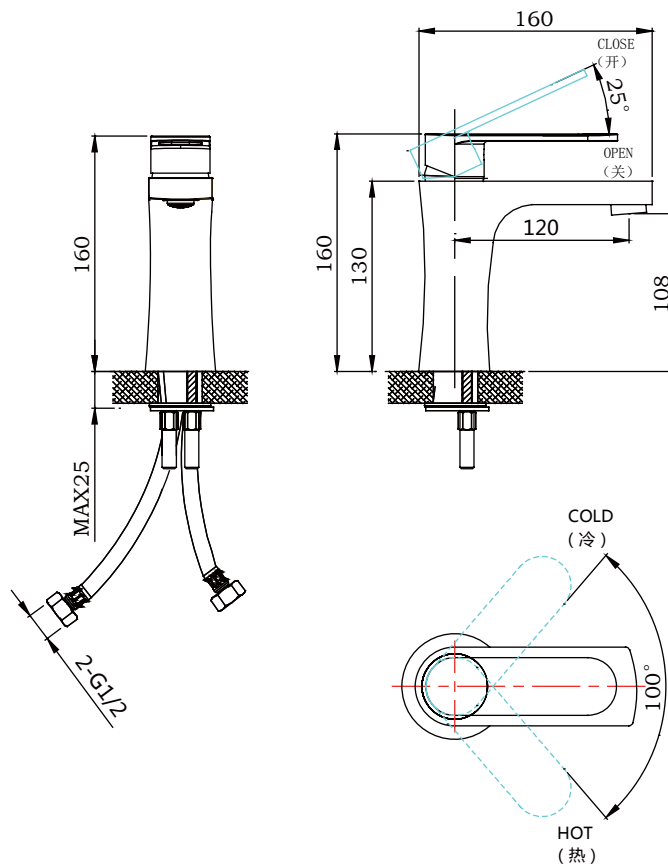

PRODUCT SPECIFICATION 产品规格书

NF11701C

Single Handle Basin Faucet

单孔单把手面盆龙头

(Rough-in Dimensions):

安装尺寸图:

(Unit): mm

单位: 毫米

Standard pressure: 0.3Mpa

标准水压: 0.3Mpa

Item No. 品号	NF11701C		
Available Color 颜色	Black 铬色		
Materials 材质	Brass 铜		
Cartridge 阀芯	Φ35 ceramic cartridge Φ35陶瓷阀芯		
Aerator 起泡器	Neoperl 纽珀		
Shipping Package 运输包装	Set/CTN: 6 Set 套/箱: 6套	M ³ /CTN: 0.04M ³ 体积/箱: 0.04 M ³	G.W/CTN: 8 kg 毛重/箱: 8 kg

Remarks: With S.S. flexible supply tube set L=500MM, Table opening size Φ35.

备注: 包含不锈钢进水软管组 L=500, 台面开孔尺寸Φ35。

INNOCI reserves the right to make changes or modifications on any of its products without advance notice.
INNOCI 艺耐公司保留不事先通知便改变或修改的权利