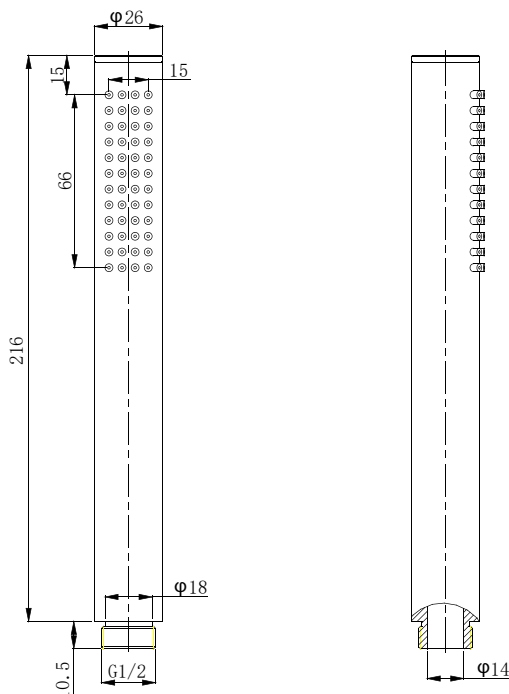

PRODUCT SPECIFICATION 产品规格书

NP7049K

Hand Held Shower

单功能手握花洒

(Rough-in Dimensions):

安装尺寸图:

(Unit): mm

单位: 毫米

Pressure range: 0.1-0.5MPa

水压范围: 0.1-0.5MPa

Best to use: 0.3MPa

最优水压: 0.3MPa

| | | | |
|---|---|---|-------------------------------|
| Item No. 品号 | NP7049K | | |
| Available Color 颜色 | <input checked="" type="checkbox"/> Black 黑色 | | |
| Materials 材质 | Brass 黄铜 | | |
| Shipping Package 运输包装 | Set/CTN: 80 Set 套/箱: 80 套 | M ³ /CTN: 0.03 M ³ 体积/箱: 0.03 M ³ | G.W/CTN: 16 kg 毛重/箱: 16 kg |
| Remarks: Self-cleaning rubber tip. 备注: 自洁胶头。 | | | |