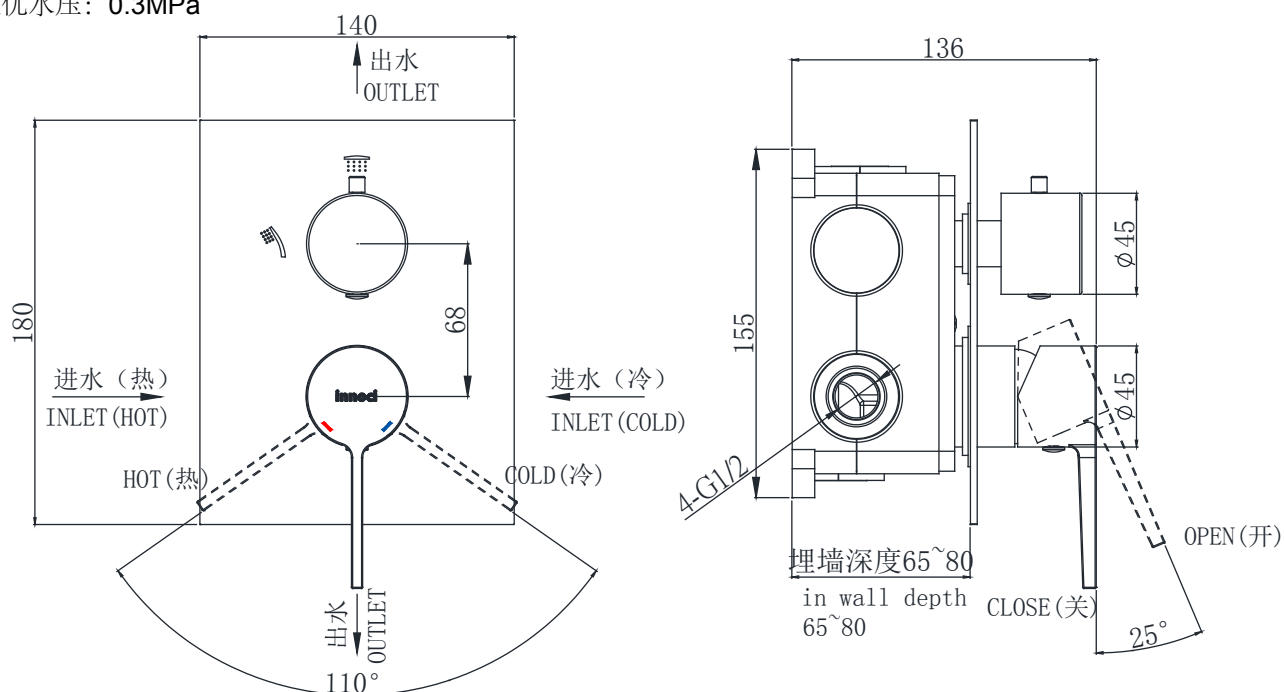

## NFB80102C-2B

In-Wall 2-Way Faucet Body(with pre-buried box)

二功能埋墙本体 (带预埋盒)

(Rough-in Dimensions):

安装尺寸图:

(Unit): mm

单位: 毫米

Pressure range: 0.1-0.5MPa

水压范围: 0.1-0.5MPa

Best to use: 0.3MPa

最优水压: 0.3MPa

Item No. 品号	NFB80102C-2B		
Available Color 颜色	Chrome 铬色		
Materials 材质	Brass 铜		
Cartridge 阀芯	Φ35ceramic cartridge Φ35陶瓷阀芯		
Aerator 起泡器	<input checked="" type="checkbox"/>		
Shipping Package 运输包装	Set/CTN: 8 Set 套/箱: 8套	M <sup>3</sup> /CTN: 0.058 M <sup>3</sup> 体积/箱: 0.058 M <sup>3</sup>	G.W/CTN: 17 kg 毛重/箱: 17 kgS
Remarks: Matchable with different shower sets and spouts. 备注: 可搭配不同花洒组和出水嘴。			