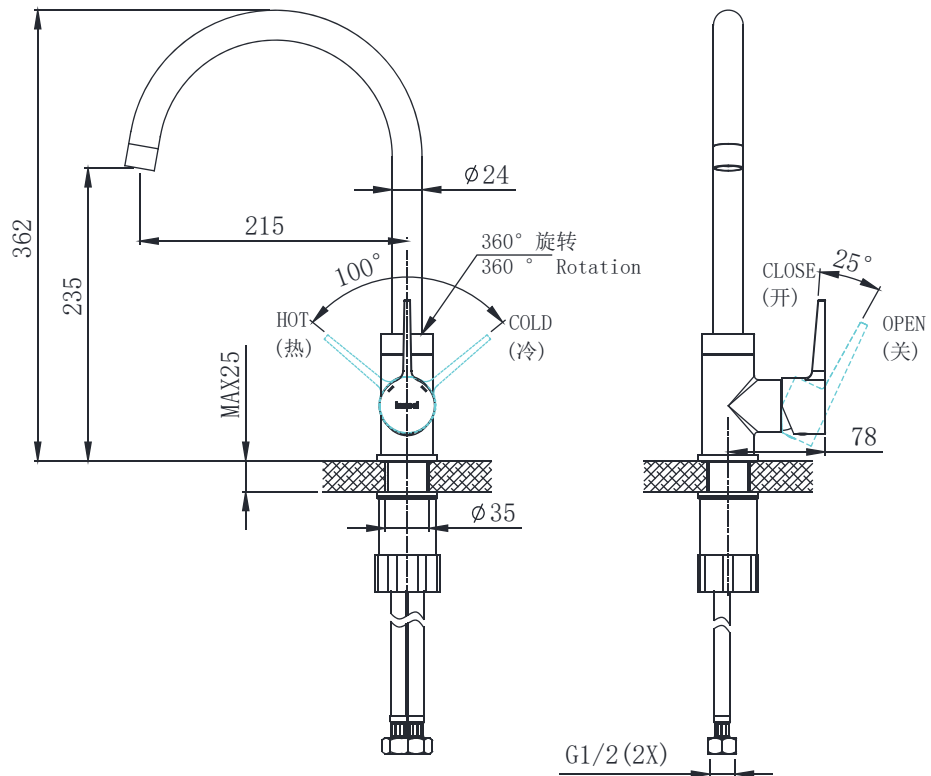

PRODUCT SPECIFICATION 产品规格书

NF70402C-A

Single Handle Kitchen Faucet

单孔单把厨房龙头

(Rough-in Dimensions):

安装尺寸图:

(Unit): mm

单位: 毫米

Pressure range: 0.1-0.5MPa

水压范围: 0.1-0.5MPa

Best to use: 0.3MPa

最优水压: 0.3MPa

Item No. 品号	NF70402C-A
Available Color 颜色	Chrome 铬色
Materials 材质	Brass+SUS 铜+不锈钢
Cartridge 阀芯	Φ35ceramic cartridge Φ35陶瓷阀芯
Aerator 起泡器	Neoperl 纽珀
Shipping Package 运输包装	Set/CTN: 6 Set M ³ /CTN: 0.04 M ³ G.W/CTN: 9 kg 套/箱: 6套 体积/箱: 0.04 M ³ 毛重/箱: 9 kg

Remarks: With S.S. flexible supply tube set L=500MM., Table opening size Φ35

备注: 包含不锈钢进水软管组 L=500mm, 台面开孔尺寸Φ35。

INNOCI reserves the right to make changes or modifications on any of its products without advance notice.
INNOCI 艺耐公司保留不事先通知便改变或修改的权利