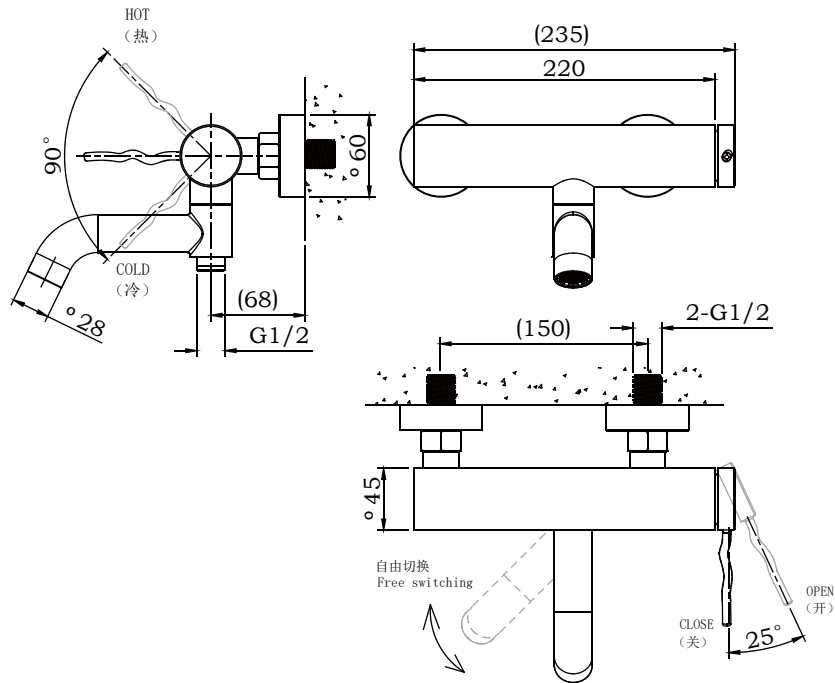

## NF64293C-01

Single Handle Wall-Mount  
Shower Faucet

单把挂墙式淋浴龙头本体组

### (Rough-in Dimensions):

安装尺寸图:

(Unit): mm

单位: 毫米

Pressure range: 0.1-0.5MPa

水压范围: 0.1-0.5MPa

Best to use: 0.3MPa

最优水压: 0.3MPa

Item No. 品号	NF64293C-01		
Available Color 颜色	Chrome 铬色		
Materials 材质	Brass 铜		
Cartridge 阀芯	Φ35 ceramic cartridge Ø35陶瓷阀芯		
Aerator 起泡器	NEOPERL 纽铂		
Shipping Package 运输包装	Set/CTN: 8 Set 套/箱: 8套	M <sup>3</sup> /CTN: 0.07 M <sup>3</sup> 体积/箱: 0.07 M <sup>3</sup>	G.W/CTN: 20 kg 毛重/箱: 20 kg