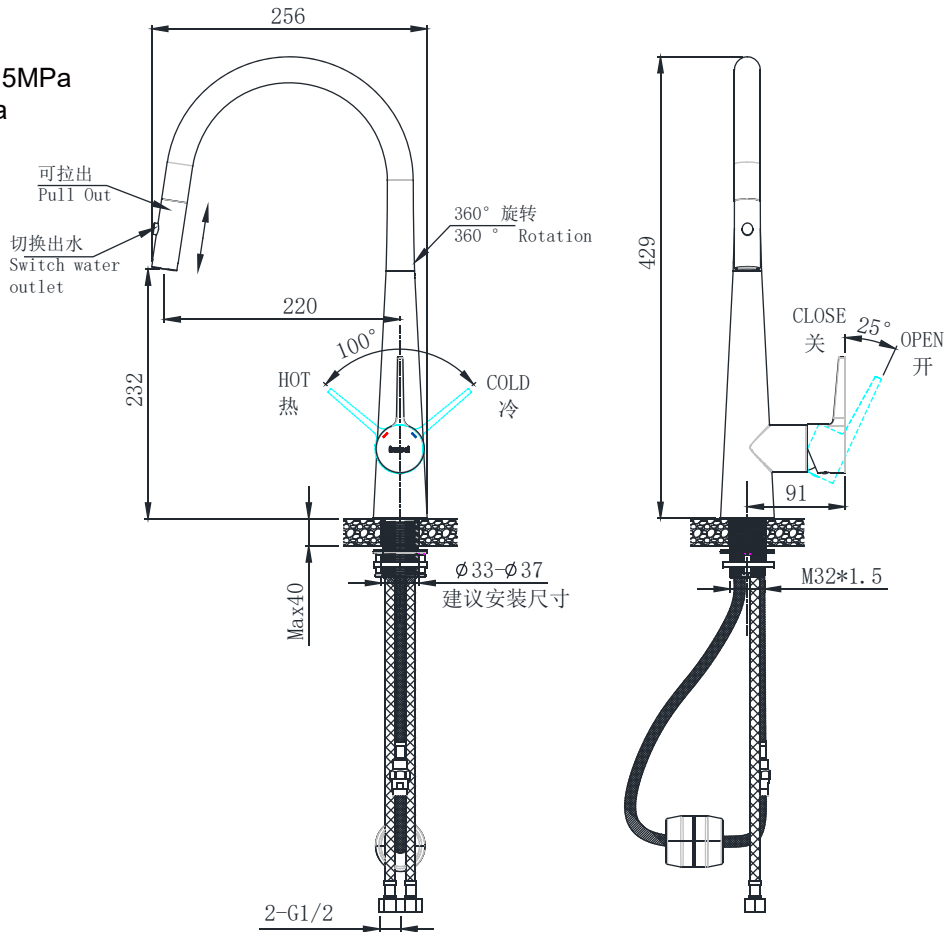

PRODUCT SPECIFICATION 产品规格书

NF70102KB-B

Single Handle Pulldown Kitchen Faucet

单孔单把抽拉厨房龙头

(Rough-in Dimensions):

安装尺寸图:

(Unit): mm

单位: 毫米

Pressure range: 0.1-0.5MPa

水压范围: 0.1-0.5MPa

Best to use: 0.3MPa

最优水压: 0.3MPa

Item No. 品号	NF70102KB-B		
Available Color 颜色	Black 黑色		
Materials 材质	Brass 铜		
Cartridge 阀芯	Φ35ceramic cartridge Φ35陶瓷阀芯		
Aerator 起泡器	Ordinary 普通		
Shipping Package 运输包装	Set/CTN: 8 Set 套/箱: 8套	M ³ /CTN: 0.101M ³ 体积/箱: 0.101M ³	G.W/CTN: 20.5kg 毛重/箱: 20.5kg

Remarks: With S.S. flexible supply tube set L=600MM, Table opening size Φ33-Φ37, 0.3MPa±0.02MPa, Outlet water flow 6.6 L/MIN.

备注: 包含不锈钢进水软管组L=600mm, 台面开孔尺寸Φ33-Φ37, 动态水压0.3MPa±0.02MPa, 水流量 6.6 L/min.

INNOCI reserves the right to make changes or modifications on any of its products without advance notice.
INNOCI 艺耐公司保留不事先通知便改变或修改的权利