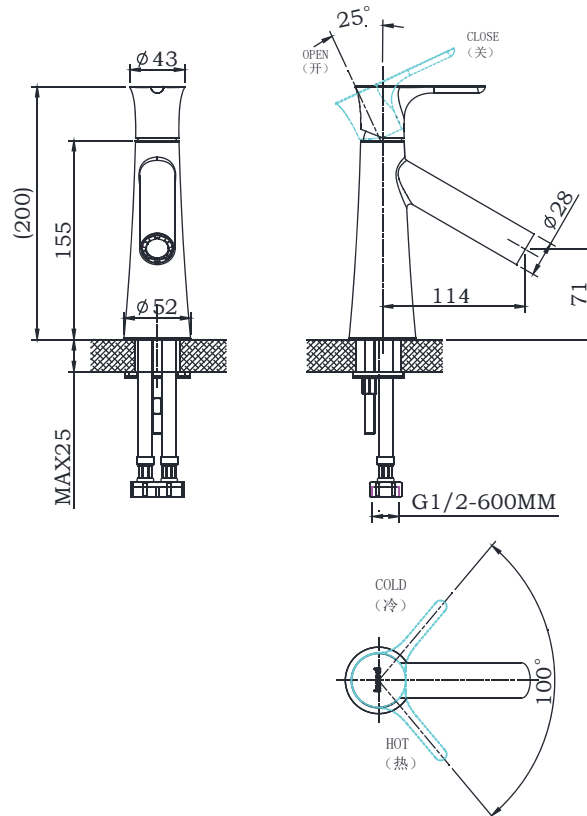

## NF13647BG

Single Handle Basin Faucet

单孔单把面盆龙头

(Rough-in Dimensions):

安装尺寸图:

(Unit): mm

单位: 毫米

Pressure range: 0.1-0.5MPa

水压范围: 0.1-0.5MPa

Best to use: 0.3MPa

最优水压: 0.3MPa

Item No. 品号	NF13647BG		
Available Color 颜色	Brushed Gold 拉丝金色		
Materials 材质	Brass 铜		
Cartridge 阀芯	Φ25ceramic cartridge Φ25陶瓷阀芯		
Aerator 起泡器	NEOPERL 纽珀		
Shipping Package 运输包装	Set/CTN: 12 Set 套/箱: 12套	M <sup>3</sup> /CTN: 0.12M <sup>3</sup> 体积/箱: 0.12 M <sup>3</sup>	G.W/CTN: 15kg 毛重/箱: 15kg

Remarks: With S.S. flexible supply tube set, Without press pop up waste, Table opening size Φ35, 0.3MPa±0.02MPa, Outlet water flow 9.5 L/MIN.

备注: 包含不锈钢进水软管组, 不含按压式排管, 台面开孔尺寸Φ35, 动态水压0.3MPa±0.02MPa, 水流量 9.5 L/min。