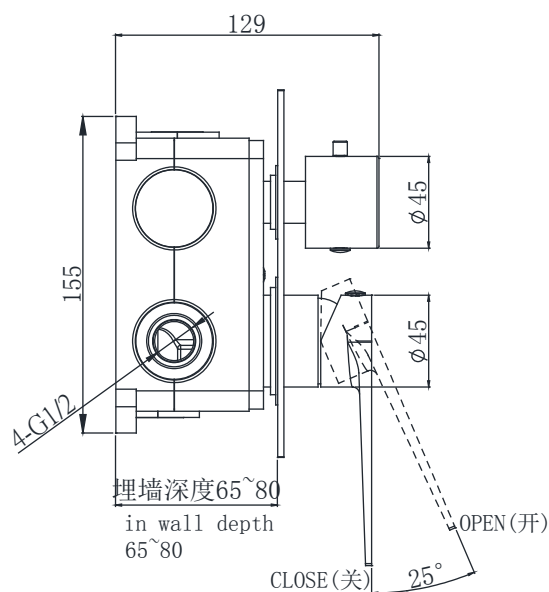

## NFB80104C-2B

In-Wall 2-Way Faucet Body(with pre-buried box)

二功能埋墙本体（带预埋盒）

(Rough-in Dimensions):

安装尺寸图:

(Unit): mm

单位: 毫米

Pressure range: 0.1-0.5MPa

水压范围: 0.1-0.5MPa

Best to use: 0.3MPa

最优水压: 0.3MPa

Item No. 品号	NFB80104C-2B		
Available Color 颜色	Chrome 铬色		
Materials 材质	Brass 铜		
Cartridge 阀芯	Φ35ceramic cartridge Φ35陶瓷阀芯		
Aerator 起泡器	<input checked="" type="checkbox"/>		
Shipping Package 运输包装	Set/CTN: 8 Set 套/箱: 8套	M <sup>3</sup> /CTN: 0.058 M <sup>3</sup> 体积/箱: 0.058 M <sup>3</sup>	G.W/CTN: 17 kg 毛重/箱: 17 kgS
Remarks: Matchable with different shower sets and spouts. 备注: 可搭配不同花洒组和出水嘴。			