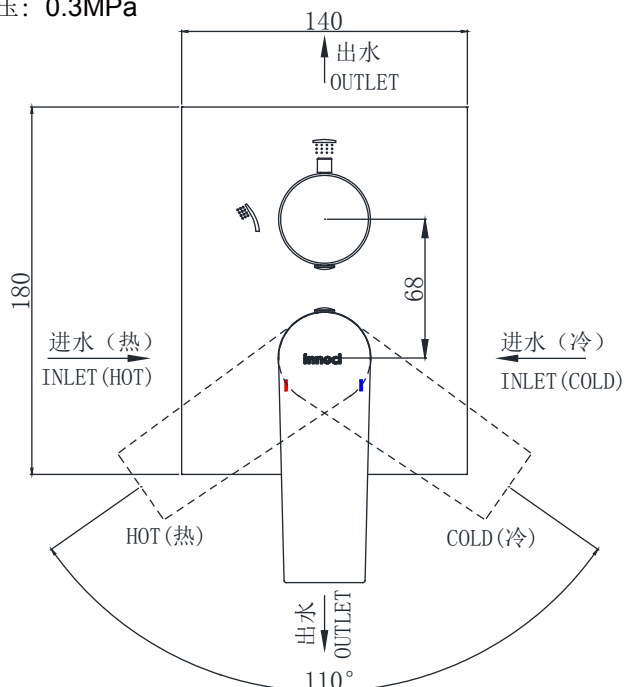

## NFB80104C-2B

In-Wall 2-Way Faucet Body(with pre-buried box)

二功能埋墙本体（带预埋盒）

(Rough-in Dimensions):

安装尺寸图:

(Unit): mm

单位: 毫米

Pressure range: 0.1-0.5MPa

水压范围: 0.1-0.5MPa

Best to use: 0.3MPa

最优水压: 0.3MPa

Item No. 品号	NFB80104C-2B		
Available Color 颜色	Chrome 铬色		
Materials 材质	Brass 铜		
Cartridge 阀芯	Φ35ceramic cartridge Φ35陶瓷阀芯		
Aerator 起泡器	<input checked="" type="checkbox"/>		
Shipping Package 运输包装	Set/CTN: 8 Set 套/箱: 8套	M <sup>3</sup> /CTN: 0.058 M <sup>3</sup> 体积/箱: 0.058 M <sup>3</sup>	G.W/CTN: 17 kg 毛重/箱: 17 kgS
Remarks: Matchable with different shower sets and spouts. 备注: 可搭配不同花洒组和出水嘴。			