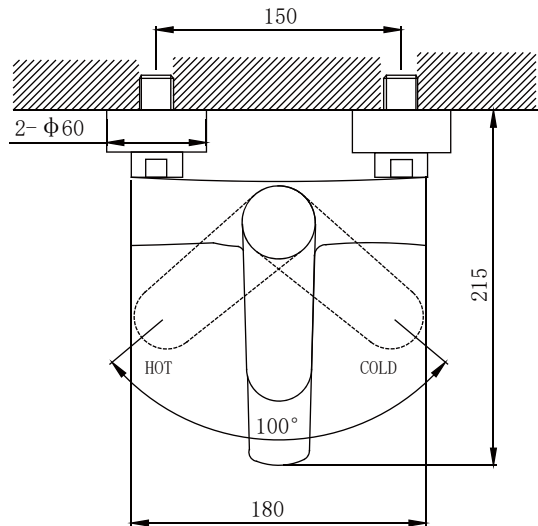

PRODUCT SPECIFICATION 产品规格书

NF61601C-01

Single Handle Wall-Mounted
Bath & Shower Faucet Body

单把挂墙浴缸淋浴龙头本体组

(Rough-in Dimensions):

安装尺寸图:

(Unit): mm

单位: 毫米

Pressure range: 0.1-0.5MPa

水压范围: 0.1-0.5MPa

Best to use: 0.3MPa

最优水压: 0.3MPa

Item No. 品号	NF61601C-01		
Available Color 颜色	Chrome 铬色		
Materials 材质	Brass 铜		
Cartridge 阀芯	Φ35 ceramic cartridge Φ35陶瓷阀芯		
Aerator 起泡器	Neoperl 纽珀		
Shipping Package 运输包装	Set/CTN: 6 Set 套/箱: 6套	M ³ /CTN: 0.05 M ³ 体积/箱: 0.05 M ³	G.W/CTN: 13 kg 毛重/箱: 13 kg

Remarks: Matchable with different shower sets; 0.3MPa±0.02MPa: Outlet water flow of shower 15.4 L/min, Outlet water flow of hand shower 16.83 L/min.

备注: 可搭配不同的花洒组; 动态水压0.3MPa±0.02MPa: 出水口流量: 15.4 L/min, 手握花洒位流量: 16.83 L/min。