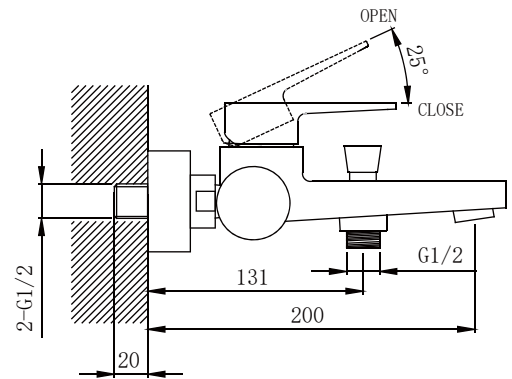

PRODUCT SPECIFICATION 产品规格书

NF61601C-01

Single Handle Wall-Mounted
Bath & Shower Faucet Body

单把挂墙浴缸淋浴龙头本体组

(Rough-in Dimensions):

安装尺寸图:

(Unit): mm

单位: 毫米

Pressure range: 0.1-0.5MPa

水压范围: 0.1-0.5MPa

Best to use: 0.3MPa

最优水压: 0.3MPa

Item No. 品号	NF61601C-01		
Available Color 颜色	Chrome 铬色		
Materials 材质	Brass 铜		
Cartridge 阀芯	Φ35 ceramic cartridge Φ35陶瓷阀芯		
Aerator 起泡器	Neoperl 纽珀		
Shipping Package 运输包装	Set/CTN: 6 Set 套/箱: 6套	M ³ /CTN: 0.05 M ³ 体积/箱: 0.05 M ³	G.W/CTN: 13 kg 毛重/箱: 13 kg

Remarks: Matchable with different shower sets; 0.3MPa±0.02MPa: Outlet water flow of shower 15.4 L/min, Outlet water flow of hand shower 16.83 L/min.

备注: 可搭配不同的花洒组; 动态水压0.3MPa±0.02MPa: 出水口流量: 15.4 L/min, 手握花洒位流量: 16.83 L/min。