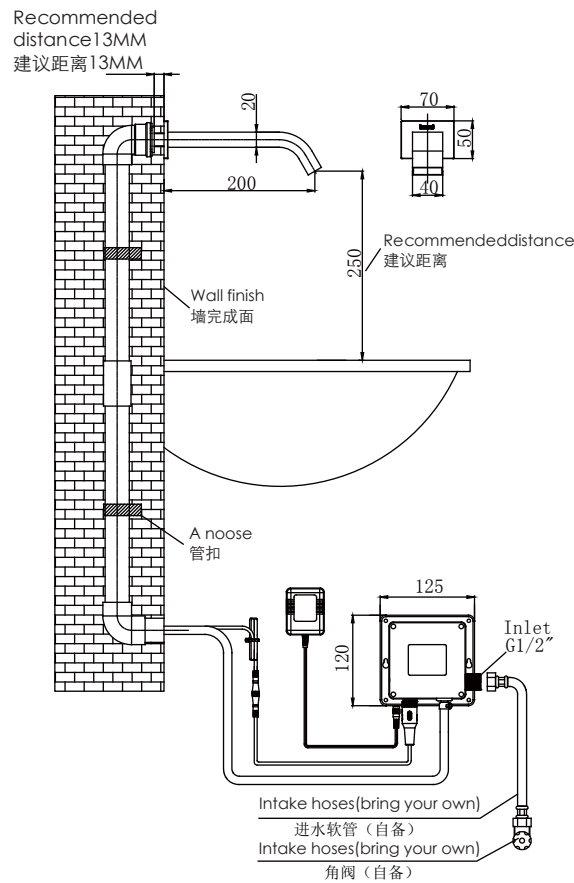

PRODUCT SPECIFICATION 产品规格书

NF41000C

Embedded wall induction faucet

埋墙感应龙头

(Rough-in Dimensions):

安装尺寸图:

(Unit): mm

单位: 毫米

Standard pressure: 0.3Mpa

标准水压: 0.3Mpa

Item No. 品号	NF41000C
Available Color 颜色	Chrome 铬色
Materials 材质	Brass 铜
Aerator 起泡器	Neoperl 纽铂
Shipping Package 运输包装	Set/CTN: 6 Set M ³ /CTN: 0.09 M ³ G.W/CTN: 13.5 kg 套/箱: 6套 体积/箱: 0.09 M ³ 毛重/箱: 13.5 kg
Remarks: Applicable power supply: DC 6V (Section 4 5 LR6 alkaline battery AC :220 -240 V 50/60 HZ working pressure range: 0.05 MPA-0.7 MPA induction distance: 25±2CM (aligned with standard whiteboard) 备注: 适用电源: DC 6V (4节5号LR6碱性电池 AC: 220-240V 50/60HZ 工作水压范围: 0.05MPA-0.7MPA 感应距离: 25±2CM (对准标准白板)	