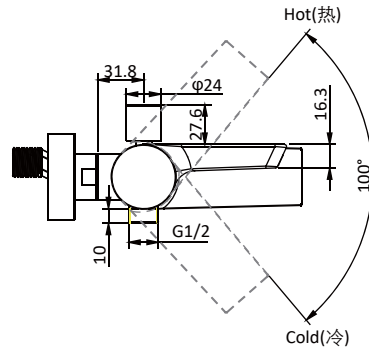

PRODUCT SPECIFICATION 产品规格书

NF60304K-01

Single Handle Wall-mount Bath/Shower Faucet

单把挂墙浴缸淋浴龙头

(Rough-in Dimensions):

安装尺寸图:

(Unit): mm

单位: 毫米

Pressure range: 0.1-0.5MPa

水压范围: 0.1-0.5MPa

Best to use: 0.3MPa

最优水压: 0.3MPa

Item No. 品号	NF60304K-01		
Available Color 颜色	Black 黑色		
Materials 材质	Brass 铜		
Cartridge 阀芯	Φ35ceramic cartridge Φ35陶瓷阀芯		
Aerator 起泡器	Neoperl 纽珀		
Shipping Package 运输包装	Set/CTN: 8 Set 套/箱: 8套	M ³ /CTN: 0.18 M ³ 体积/箱: 0.18 M ³	G.W/CTN: 19 kg 毛重/箱: 19 kg
Remarks: Matchable with different shower sets,0.3MPa±0.02MPa:Outlet water flow of shower 19.8 L/min,Outlet water flow of hand shower(without hand shower) 19.8 L/min. 备注: 可自由搭配不同的花洒组, 动态水压0.3MPa±0.02MPa: 出水口流量: 19.8L/min, 手握花洒位流量(不带手持): 19.8L/min			