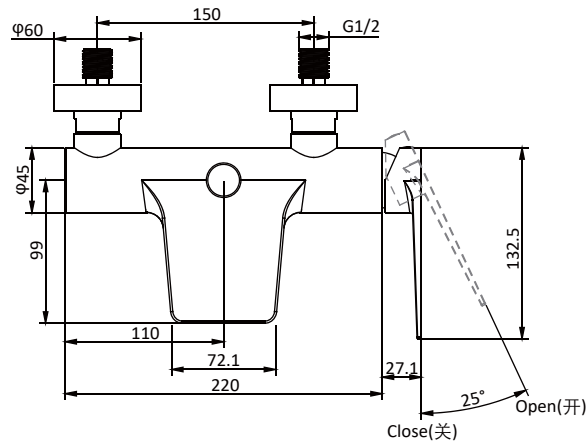

PRODUCT SPECIFICATION 产品规格书

NF60304K-01

Single Handle Wall-mount Bath/Shower Faucet

单把挂墙浴缸淋浴龙头

(Rough-in Dimensions):

安装尺寸图:

(Unit): mm

单位: 毫米

Pressure range: 0.1-0.5MPa

水压范围: 0.1-0.5MPa

Best to use: 0.3MPa

最优水压: 0.3MPa

Item No. 品号	NF60304K-01		
Available Color 颜色	Black 黑色		
Materials 材质	Brass 铜		
Cartridge 阀芯	Φ35ceramic cartridge Φ35陶瓷阀芯		
Aerator 起泡器	Neoperl 纽珀		
Shipping Package 运输包装	Set/CTN: 8 Set 套/箱: 8套	M ³ /CTN: 0.18 M ³ 体积/箱: 0.18 M ³	G.W/CTN: 19 kg 毛重/箱: 19 kg
Remarks: Matchable with different shower sets,0.3MPa±0.02MPa:Outlet water flow of shower 19.8 L/min,Outlet water flow of hand shower(without hand shower) 19.8 L/min. 备注: 可自由搭配不同的花洒组, 动态水压0.3MPa±0.02MPa: 出水口流量: 19.8L/min, 手握花洒位流量(不带手持): 19.8L/min			