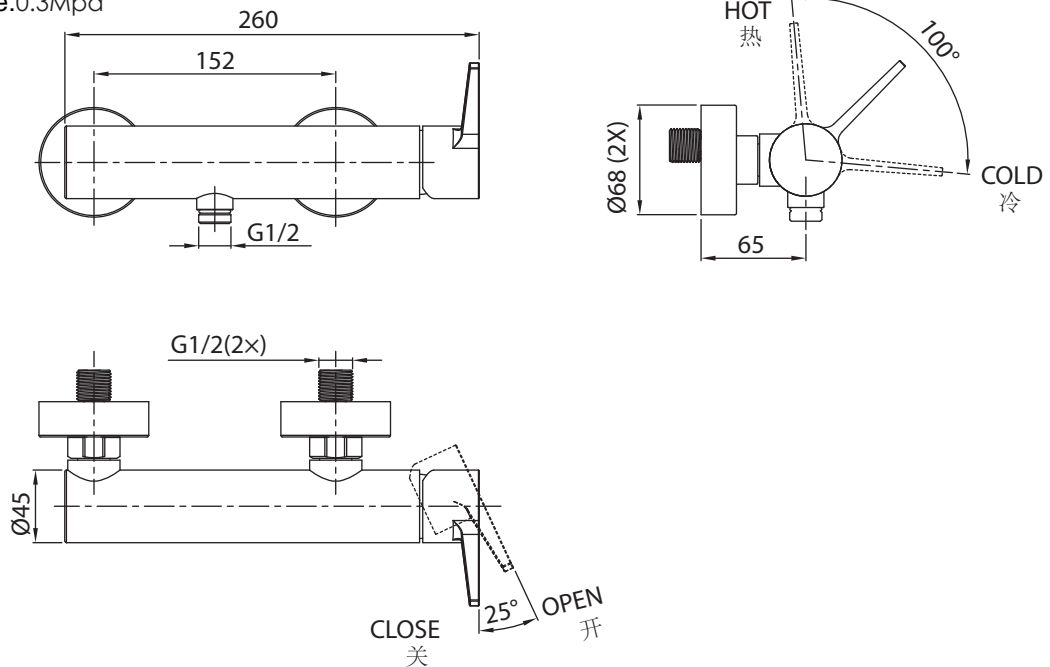

PRODUCT SPECIFICATION 产品规格书

NF90202C-01

Single Handle Wall-Mount

Shower Faucet

单把挂墙式淋浴龙头本体组

(Rough-in Dimensions):

安装尺寸图:

(Unit): mm

单位: 毫米

Standard pressure: 0.3Mpa

标准水压: 0.3Mpa

Item No. 品号	NF90202C-01		
Available Color 颜色	Chrome 铬色		
Materials 材质	Brass 铜		
Cartridge 阀芯	Φ35ceramic cartridge Φ35陶瓷阀芯		
Aerator 起泡器	<input checked="" type="checkbox"/>		
Shipping Package 运输包装	Set/CTN: 6 Set 套/箱: 6套	M ³ /CTN: 0.04 M ³ 体积/箱: 0.04 M ³	G.W/CTN: 10 kg 毛重/箱: 10 kg