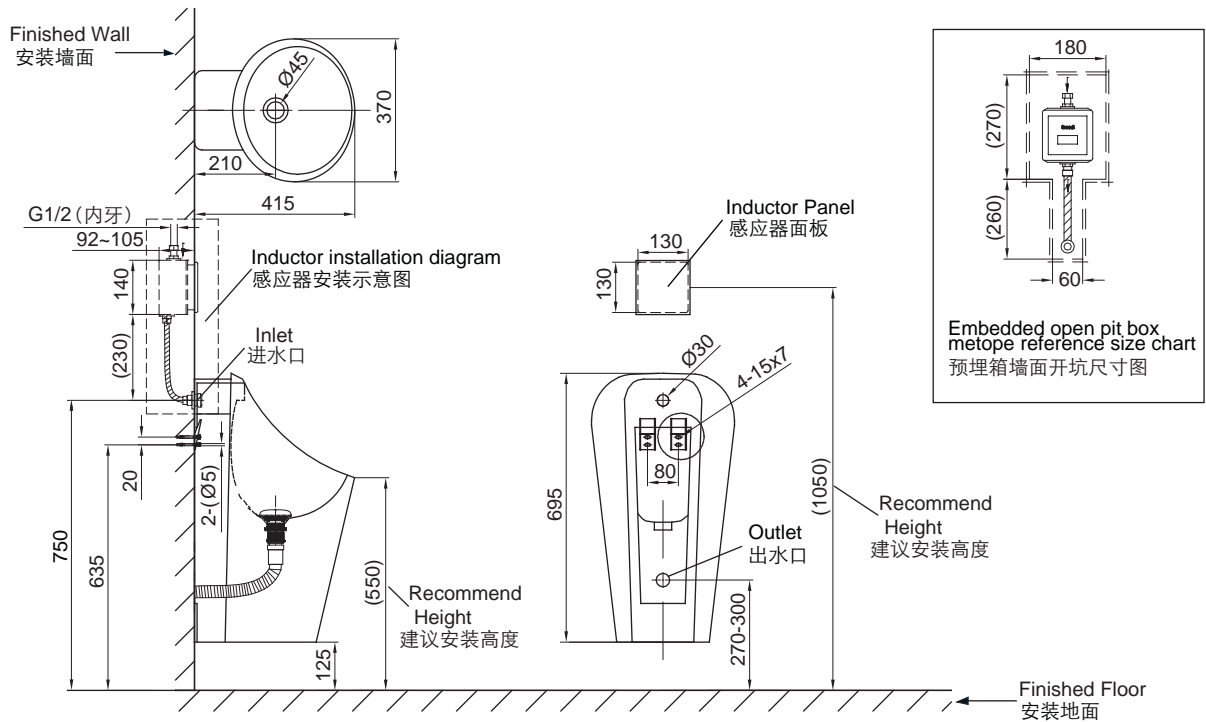

## NC2504W-B

Back Inlet Urinal  
后进水小便斗

(Rough-in Dimensions):

安装尺寸图:

(Unit): mm

单位: 毫米

370x415x695(mm)

Item No. 品号	NC2504W-B
Available Color 颜色	<input checked="" type="checkbox"/> White 白色
Materials 材质	Vitreous China 陶瓷
Shipping Package 运输包装	长(L)720X宽(W)390X高(H)450mm, 毛重(G.W): 29.1kg
Remarks: Included Mounting Kits, Recommend to use inductor with ND638E-1, ND6902N-1. 备注: 含安装螺丝, 推荐搭配ND638E-1, ND6902N-1感应器。	