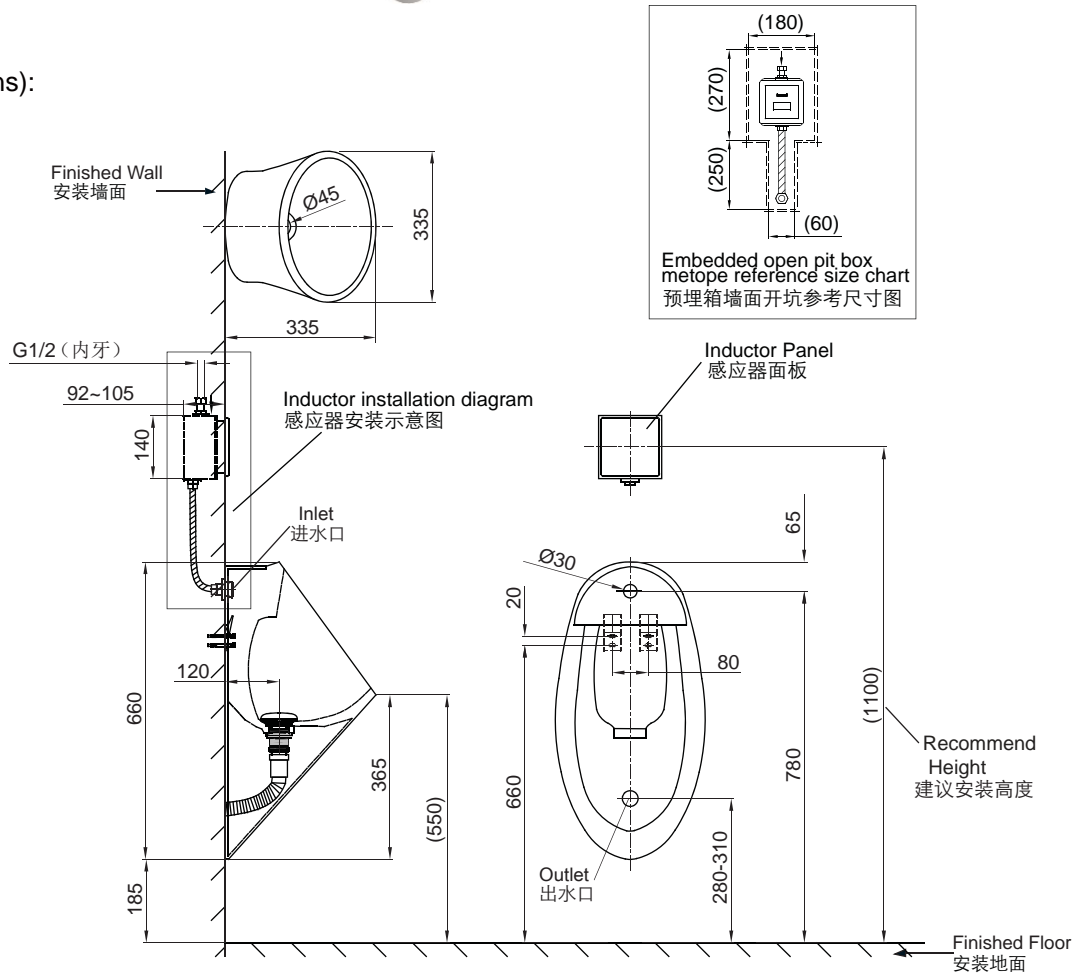

## NC2507W-B

Back Inlet Urinal  
后进水小便斗

(Rough-in Dimensions):

安装尺寸图:

(Unit): mm

单位: 毫米

335X335X660(mm)

Item No. 品号	NC2507W-B
Available Color 颜色	☒ White 白色
Materials 材质	Vitreous China 陶瓷
Shipping Package 运输包装	长(L)675X宽(W)360X高(H)370mm, 毛重(G.W):20.8kg