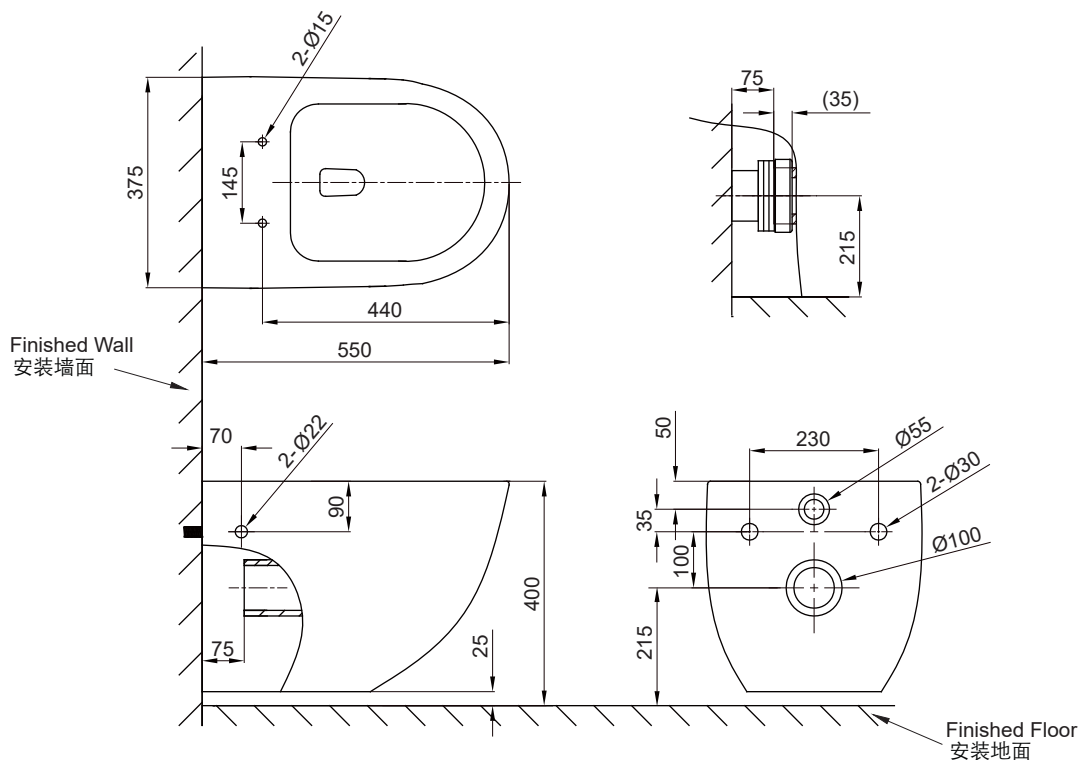

PRODUCT SPECIFICATION 产品规格书

NC2140UWT0A

Wall-hung Toilet

挂墙座便器

(Rough-in Dimensions):

安装尺寸图:

(Unit): mm

单位: 毫米

550X375X375(mm)

Item No. 品号	NC2140UWT0A
Available Color 颜色	<input checked="" type="checkbox"/> White 白色
Materials 材质	Vitreous China 陶瓷
Flush System 冲水系统	Wash Down 直冲
Flush Amount 冲水量	Adjustable Dual Flush(In-Wall Tank System): 3/4.5L, 3/6L 可调双冲水(隐藏式水箱冲水量): 3/4.5L, 3/6L
Seat & Cover 盖板	UF Soft Closing 脲醛缓降盖板
Shipping Package 运输包装	长(L) 600X宽(W) 500X高(H) 400mm, 毛重(G. W): 30kg