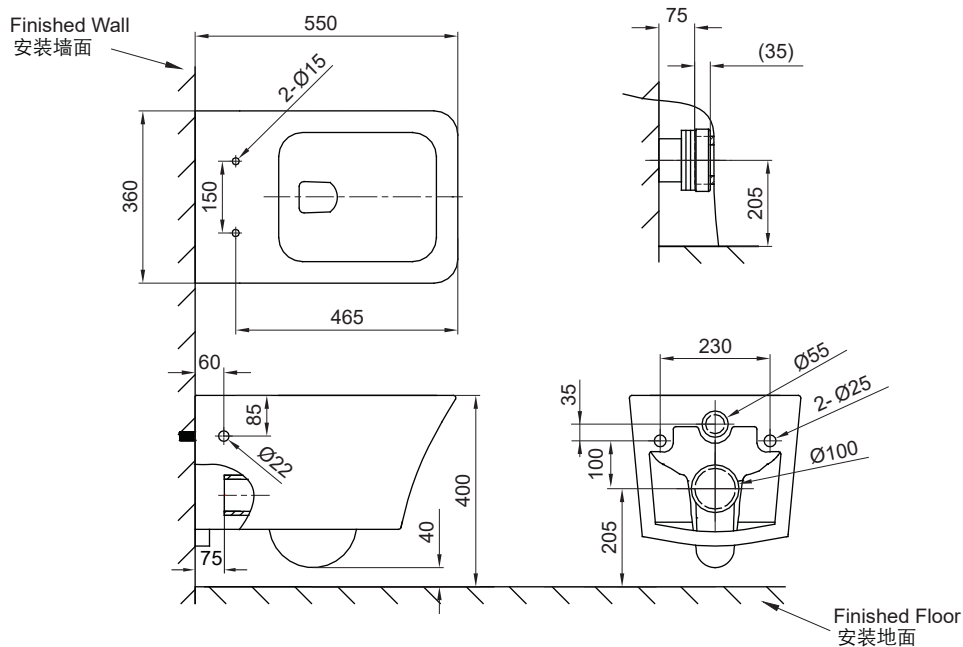

PRODUCT SPECIFICATION 产品规格书

NC2123UWT0

Wall-hung Toilet

挂墙座便器

(Rough-in Dimensions):

安装尺寸图:

(Unit): mm

单位: 毫米

550x360x360(mm)

Item No. 品号	NC2123UWT0
Available Color 颜色	<input checked="" type="checkbox"/> White 白色
Materials 材质	Vitreous China 陶瓷
Flush System 冲水系统	Wash Down 直冲
Flush Amount 冲水量	Adjustable Dual Flush(In-Wall Tank System): 3/4.5L, 3/6L 可调双冲水 (隐藏式水箱冲水量) : 3/4.5L, 3/6L
Seat & Cover 盖板	UF Soft Closing 脉醛缓降盖板
Shipping Package 运输包装	长(L)595X宽(W)450X高(H)430mm, 毛重(G.W):30kg
Remarks: Recommended Products: In-Wall Tank System NCD01C(not supply). 备注: 可搭配隐藏式水箱NCD01C(不提供)。	