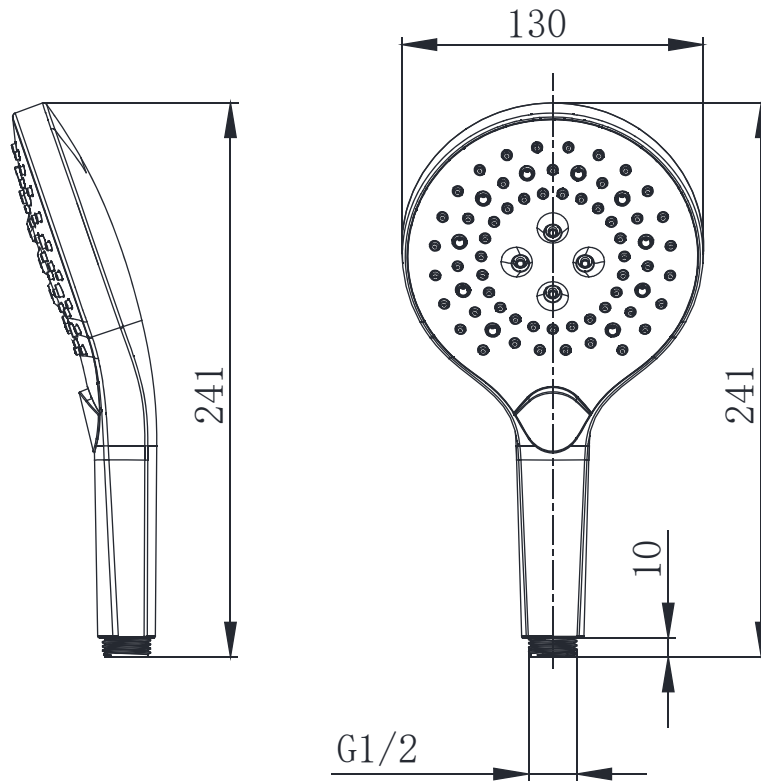

PRODUCT SPECIFICATION 产品规格书

NP7079C

3-Function Hand Held Shower

三功能手握花洒

(Rough-in Dimensions):

安装尺寸图:

(Unit): mm

单位: 毫米

Pressure range: 0.1-0.5MPa

水压范围: 0.1-0.5MPa

Best to use: 0.3MPa

最优水压: 0.3MPa

Item No. 品号	NP7079C		
Available Color 颜色	Chrome 铬色		
Materials 材质	ABS		
Shipping Package 运输包装	Set/CTN: 40 Set 套/箱: 40套	M ³ /CTN: 0.05 M ³ 体积/箱: 0.05 M ³	G.W/CTN: 8.2 kg 毛重/箱: 8.2 kg
Remarks: Self-cleaning rubber tip. 0.1MPa±0.02MPa: 5.8 L/min, 0.3MPa±0.02MPa: 10.7 L/min. Function: ①Massage ②Spray ③Shower . 备注: 自洁胶头; 动态水压0.1MPa±0.02MPa: 5.8 L/min, 动态水压0.3MPa±0.02MPa: 10.7 L/min; 功能: ①按摩 ②喷射 ③普通淋浴。			