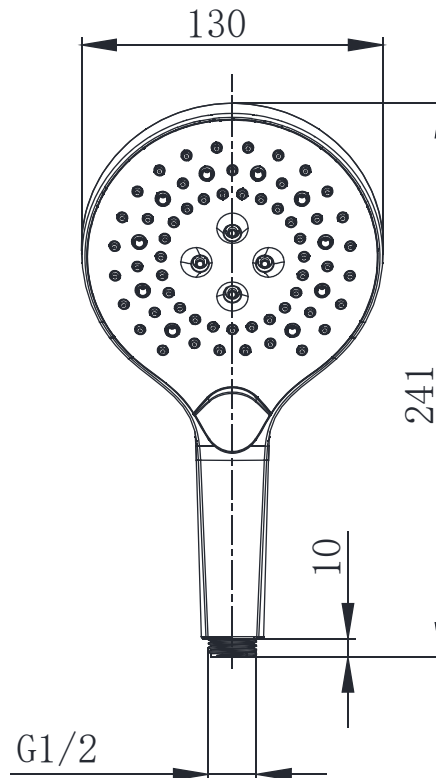

## NP7079K

3-Function Hand Held Shower

三功能手握花洒

(Rough-in Dimensions):

安装尺寸图:

(Unit): mm

单位: 毫米

Pressure range: 0.1-0.5MPa

水压范围: 0.1-0.5MPa

Best to use: 0.3MPa

最优水压: 0.3MPa

Item No. 品号	NP7079K		
Available Color 颜色	Black 黑色		
Materials 材质	ABS		
Shipping Package 运输包装	Set/CTN: 40 Set 套/箱: 40套	M <sup>3</sup> /CTN: 0.05 M <sup>3</sup> 体积/箱: 0.05 M <sup>3</sup>	G.W/CTN: 8.2 kg 毛重/箱: 8.2 kg
Remarks: Self-cleaning rubber tip. 0.1MPa±0.02MPa: 5.8 L/min, 0.3MPa±0.02MPa: 10.7 L/min. Function: ①Massage ②Spray ③Shower . 备注: 自洁胶头; 动态水压0.1MPa±0.02MPa: 5.8 L/min, 动态水压0.3MPa±0.02MPa: 10.7 L/min; 功能: ①按摩 ②喷射 ③普通淋浴。			