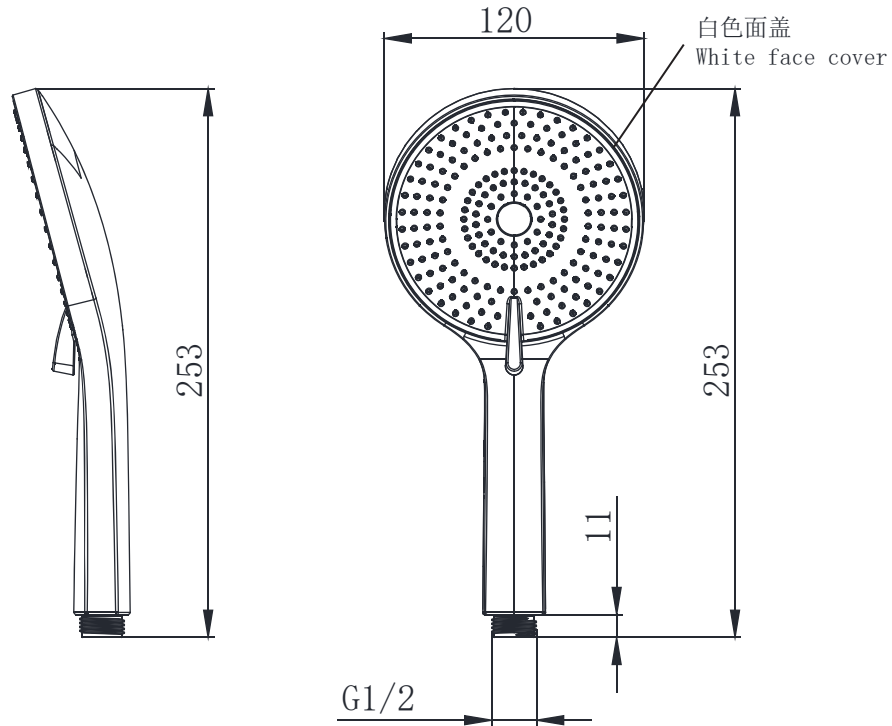

PRODUCT SPECIFICATION 产品规格书

NP7080C

3-Function Hand Held Shower

三功能手握花洒

(Rough-in Dimensions):

安装尺寸图:

(Unit): mm

单位: 毫米

Pressure range: 0.1-0.5MPa

水压范围: 0.1-0.5MPa

Best to use: 0.3MPa

最优水压: 0.3MPa

Item No. 品号	NP7080C		
Available Color 颜色	Chrome 铬色		
Materials 材质	ABS		
Shipping Package 运输包装	Set/CTN: 50 Set 套/箱: 50 套	M ³ /CTN: 0.05 M ³ 体积/箱: 0.05 M ³	G.W/CTN: 6.5 kg 毛重/箱: 6.5 kg
Remarks: Self-cleaning rubber tip. 0.1MPa±0.02MPa: 7.4 L/min, 0.3MPa±0.02MPa: 9.0 L/min. Function: ①Spray+Shower ②Spray ③Shower . 备注: 自洁胶头; 动态水压0.1MPa±0.02MPa: 7.4 L/min, 动态水压0.3MPa±0.02MPa: 9.0 L/min; 功能: ①喷射加淋浴 ②喷射 ③普通淋浴。			