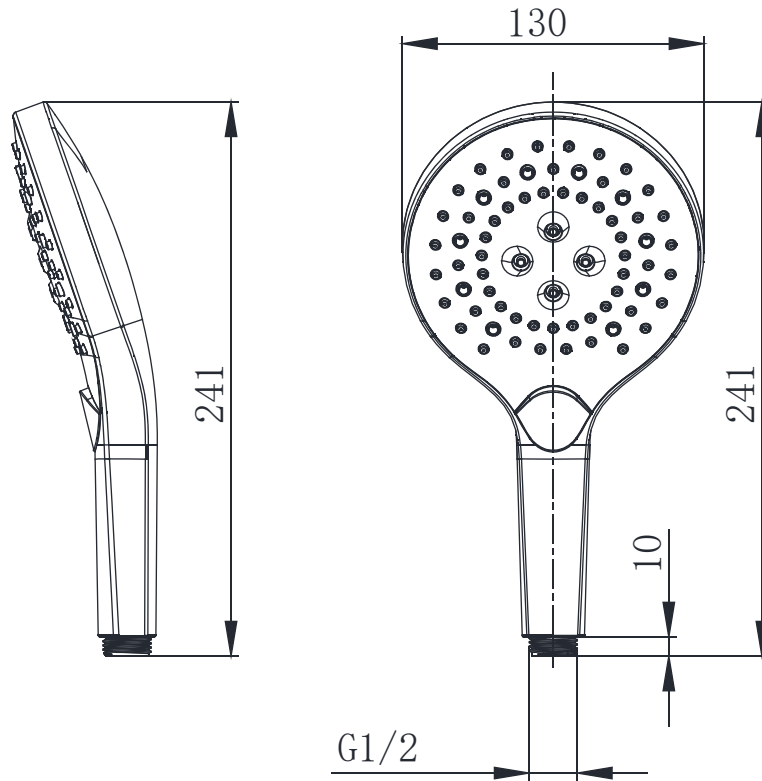

PRODUCT SPECIFICATION 产品规格书

NP7079Q

3-Function Hand Held Shower

三功能手握花洒

(Rough-in Dimensions):

安装尺寸图:

(Unit): mm

单位: 毫米

Pressure range: 0.1-0.5MPa

水压范围: 0.1-0.5MPa

Best to use: 0.3MPa

最优水压: 0.3MPa

| | | | |
|--|-----------------------------|---|---------------------------------|
| Item No. 品号 | NP7079Q | | |
| Available Color 颜色 | Titanium Grey 钛空灰 | | |
| Materials 材质 | ABS | | |
| Shipping Package 运输包装 | Set/CTN: 40 Set 套/箱: 40套 | M ³ /CTN: 0.05 M ³ 体积/箱: 0.05 M ³ | G.W/CTN: 8.2 kg 毛重/箱: 8.2 kg |
| Remarks: Self-cleaning rubber tip. 0.1MPa±0.02MPa: 5.8 L/min, 0.3MPa±0.02MPa: 10.7 L/min. Function: ①Massage ②Spray ③Shower . 备注: 自洁胶头; 动态水压0.1MPa±0.02MPa: 5.8 L/min, 动态水压0.3MPa±0.02MPa: 10.7 L/min; 功能: ①按摩 ②喷射 ③普通淋浴。 | | | |