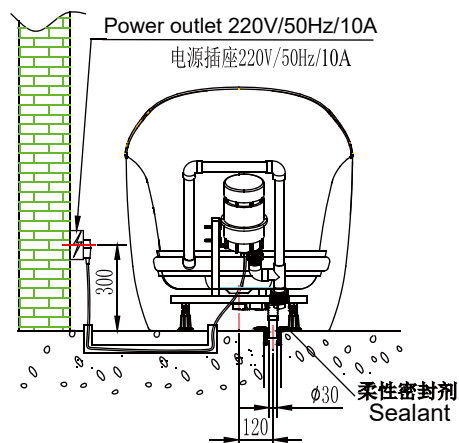

## NB25802TW-6K

1.8m Free Standing Bubble Massage Bathtub  
1.8米独立泡泡按摩浴缸

(Rough-in Dimensions):

安装尺寸图:

(Unit): mm

单位: 毫米

(Size): 1800X800X850

尺寸: 1800X800X850

Item No. 品号	NB25802TW-6K
Capacity 容水量	Safety volume : 217L 浴缸安全容水量 : 217升
Available Color 颜色	Black & White 黑白配
Materials 材质	Acrylic 亚克力
Shipping Package 运输包装	L(长)1840 X W(宽) 850X H(高) 880mm(1set/1CTN 1个/1箱) G.W(毛重) : 78.3 kg
<p>Remarks: ND9102C brass pop-up (L=700mm) and ND9106N brass tube (L=500mm) included, 400W Air Pump 1PC, Air Jet 200pcs, Air Jet Control 1pc, AC220V.</p> <p>备注: 包含铜质去水器ND9102C(L=700mm)和铜质去水器连接管ND9106N(L=500mm), 400W风泵1台, 针孔密集喷孔200个, 欧式空气开关1件。交流电压: 220V。</p>	