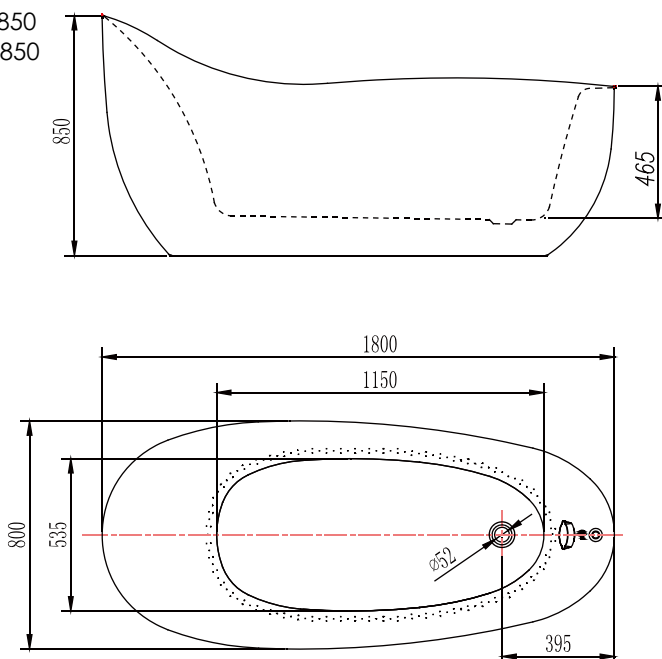

## NB25802TW-6K

1.8m Free Standing Bubble Massage Bathtub  
1.8米独立泡泡按摩浴缸

(Rough-in Dimensions):

安装尺寸图:

(Unit): mm

单位: 毫米

(Size): 1800X800X850

尺寸: 1800X800X850

Item No. 品号	NB25802TW-6K
Capacity 容水量	Safety volume : 217L 浴缸安全容水量 : 217升
Available Color 颜色	Black & White 黑白配
Materials 材质	Acrylic 亚克力
Shipping Package 运输包装	L(长)1840 X W(宽) 850X H(高) 880mm(1set/1CTN 1个/1箱) G.W(毛重) : 78.3 kg
<p>Remarks: ND9102C brass pop-up (L=700mm) and ND9106N brass tube (L=500mm) included, 400W Air Pump 1PC, Air Jet 200pcs, Air Jet Control 1pc, AC220V.</p> <p>备注: 包含铜质去水器ND9102C(L=700mm)和铜质去水器连接管ND9106N(L=500mm), 400W风泵1台, 针孔密集喷孔200个, 欧式空气开关1件。交流电压: 220V。</p>	