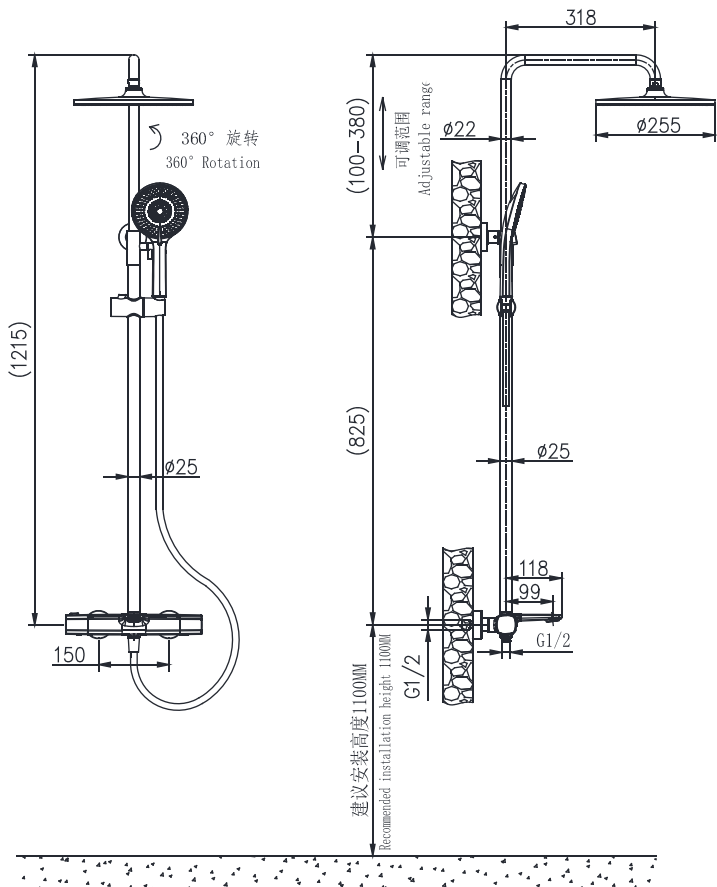

PRODUCT SPECIFICATION 产品规格书

ND2242C

Thermostatic Shower Column Set

恒温淋浴柱组合

(Rough-in Dimensions):

安装尺寸图:

(Unit): mm

单位: 毫米

Pressure range: 0.1-0.5MPa

水压范围: 0.1-0.5MPa

Best to use: 0.3MPa

最优水压: 0.3MPa

Item No. 品号	ND2242C		
Available Color 颜色	Chrome 铬色		
Materials 材质	Main part:Brass 主体: 黄铜	Water pipe:SUS 升降管: 不锈钢	
Cartridge 阀芯	Thermostatic Cartridge 恒温阀芯		
Aerator 起泡器	Ordinary 普通		
Shipping Package 运输包装	Set/CTN: 1 Set 套/箱: 1套	M ³ /CTN: 0.05 M ³ 体积/箱: 0.05 M ³	G.W/CTN: 4.0 kg 毛重/箱: 4.0kg
Remarks: Including thermostatic faucet body, Standard 10" ABS shower head, ABS hand-held shower and 1.5m PVC shower hose. 0.1MPa±0.02MPa : Outlet: 11.94L/min, Hand-held shower: 5.83L/min, Shower head: 5.19 L/min. 备注: 含恒温龙头主体, 标配手握花洒(ABS), 10寸顶花洒(ABS), L=1500mm 银色软管(PVC); 动态水压0.1MPa±0.02MPa: 出水嘴: 11.94L/min, 手持: 5.83L/min, 顶喷: 5.19L/min。			