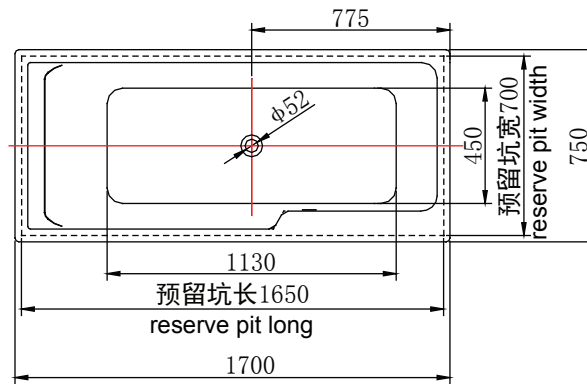

PRODUCT SPECIFICATION 产品规格书

NB25706W

1.7m Acrylic Drop-In Bathtub
厚边1.7米亚克力台面浴缸

(Rough-in Dimensions):

安装尺寸图:

(Unit): mm

单位: 毫米

(Size): 1700X750X480

尺寸: 1700X750X480

Item No. 品号	NB25706W
Capacity 容水量	litres to overflow 210L 浴缸最大容水量210升
Available Color 颜色	White 白色
Materials 材质	Acrylic 亚克力
Shipping Package 运输包装	L(长)1720 X W(宽)770X H(高) 750mm (5set/1CTN 5个/1箱) G.W(毛重): 125kg

Remarks: Recommend to use with Waste & Overflow ND9102C (L=700mm) and ND9106N (L=500mm)。

备注: 推荐使用艺耐ND9102C (L=700mm) 浴缸去水器及去水器连接管ND9106N (L=500mm)。

INNOCI reserves the right to make changes or modifications on any of its products without advance notice.
INNOCI 艺耐公司保留不事先通知便改变或修改的权利