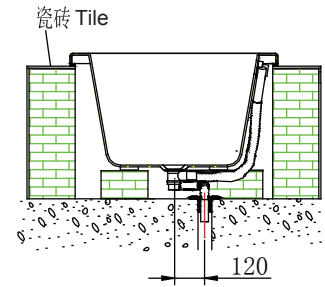

PRODUCT SPECIFICATION 产品规格书

NB25706W

1.7m Acrylic Drop-In Bathtub
厚边1.7米亚克力台面浴缸

(Rough-in Dimensions):

安装尺寸图:

(Unit): mm

单位: 毫米

(Size): 1700X750X480

尺寸: 1700X750X480

Item No. 品号	NB25706W
Capacity 容水量	litres to overflow 210L 浴缸最大容水量210升
Available Color 颜色	White 白色
Materials 材质	Acrylic 亚克力
Shipping Package 运输包装	L(长)1720 X W(宽)770X H(高) 750mm (5set/1CTN 5个/1箱) G.W(毛重): 125kg

Remarks: Recommend to use with Waste & Overflow ND9102C (L=700mm) and ND9106N (L=500mm)。

备注: 推荐使用艺耐ND9102C (L=700mm) 浴缸去水器及去水器连接管ND9106N (L=500mm)。

INNOCI reserves the right to make changes or modifications on any of its products without advance notice.
INNOCI 艺耐公司保留不事先通知便改变或修改的权利