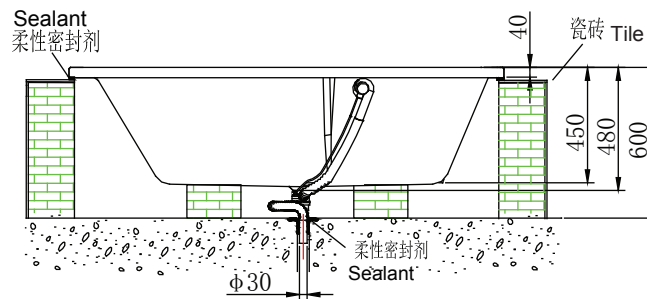

PRODUCT SPECIFICATION 产品规格书

NB25706W

1.7m Acrylic Drop-In Bathtub
厚边1.7米亚克力台面浴缸

(Rough-in Dimensions):

安装尺寸图:

(Unit): mm

单位: 毫米

(Size): 1700X750X480

尺寸: 1700X750X480

Item No. 品号	NB25706W
Capacity 容水量	litres to overflow 210L 浴缸最大容水量210升
Available Color 颜色	White 白色
Materials 材质	Acrylic 亚克力
Shipping Package 运输包装	L(长)1720 X W(宽)770X H(高) 750mm (5set/1CTN 5个/1箱) G.W(毛重): 125kg

Remarks: Recommend to use with Waste & Overflow ND9102C (L=700mm) and ND9106N (L=500mm)。

备注: 推荐使用艺耐ND9102C (L=700mm) 浴缸去水器及去水器连接管ND9106N (L=500mm)。

INNOCI reserves the right to make changes or modifications on any of its products without advance notice.
INNOCI 艺耐公司保留不事先通知便改变或修改的权利