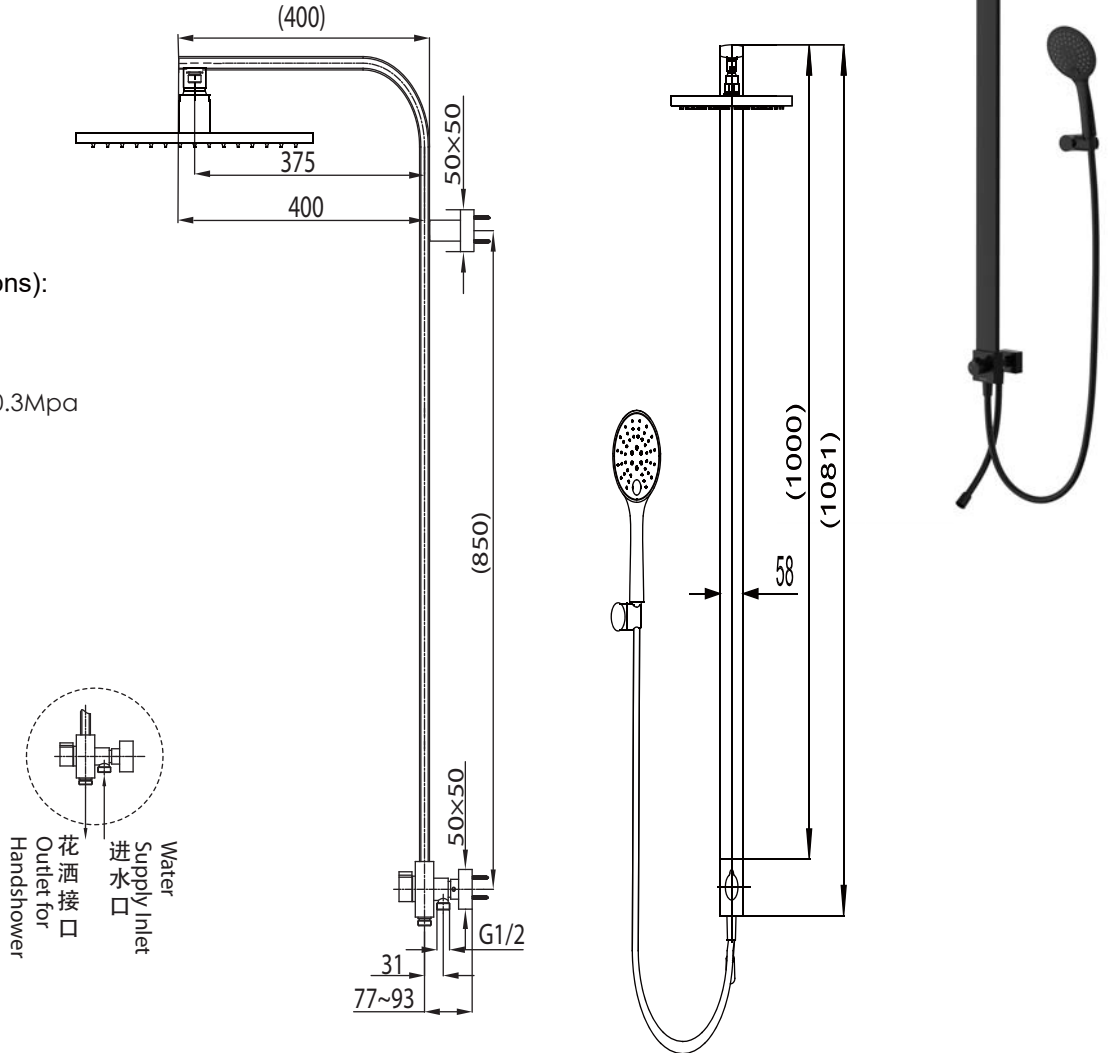

PRODUCT SPECIFICATION 产品规格书

ND2203K-1

Shower Column

挂墙淋浴龙头组

(Rough-in Dimensions):

安装尺寸图:

(Unit): mm

单位: 毫米

standard pressure: 0.3Mpa

标准水压: 0.3Mpa

Item No. 品号	ND2203K-1		
Available Color 颜色	Black 黑色		
Materials 材质	Brass/ABS 黄铜/塑料		
Cartridge 阀芯	Shunt Valve 分水阀		
Aerator 起泡器	<input checked="" type="checkbox"/>		
Shipping Package 运输包装	Set/CTN: 3 Set 套/箱: 3套	M ³ /CTN: 0.3 M ³ 体积/箱: 0.3 M ³	G.W/CTN: 14 kg 毛重/箱: 14 kg

Remarks: Standard Copper pipe, Shower Head NP7019K, Hand Held Shower NP7054K, Hook Rack NP7303K, Shower Hose NP7210K, Connect Hose NP7217K

备注: 标配铜质过水管, 顶花洒NP7019K、单功能手握花洒NP7054K、铜挂钩NP7303K、花洒软管NP7210K、连接管NP7217K。