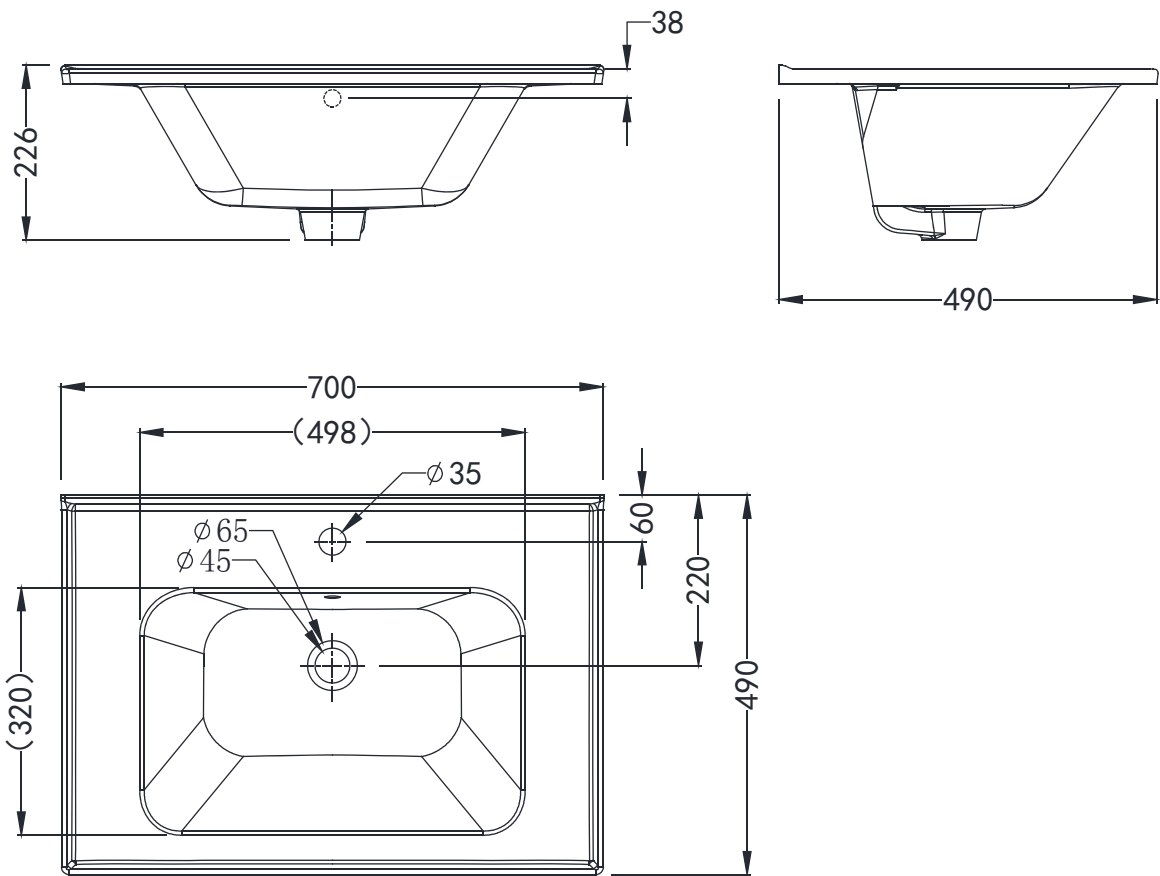

PRODUCT SPECIFICATION 产品规格书

NC22150W-1

70cm Vessel Basin (1-Hole)
70公分台上盆 (单孔)

(Rough-in Dimensions):

安装尺寸图:

(Unit): mm

单位: 毫米

尺寸: 700*490*226MM

Item No. 品号	NC22150W-1
Available Color 颜色	White 白色
Materials 材质	Vitreous China 陶瓷
Shipping Package 运输包装	Set/CTN: 1Set M ³ /CTN: 0.096M ³ G.W./CTN: 15.9kg 套/箱: 1套 体积/箱: 0.096M ³ 毛重/箱: 15.9kg
Remarks: Without installation accessories 备注: 不包含安装配件	