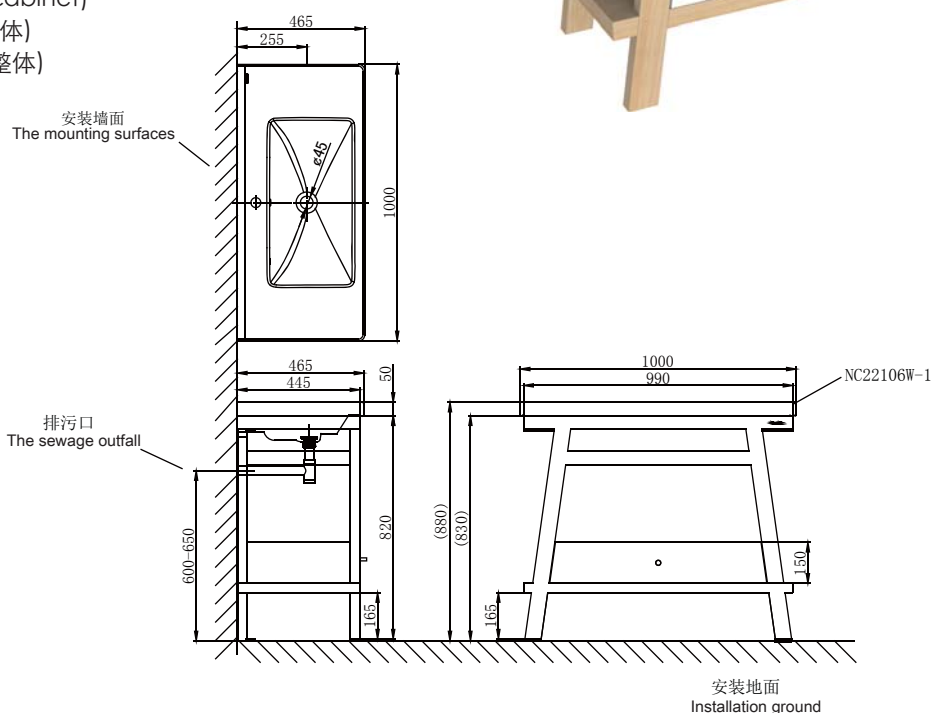

PRODUCT SPECIFICATION 产品规格书

NM39901Y+NC22106W-1

100CM Floor Standing Vanity
100公分落地浴室柜

(Rough-in Dimensions):

安装尺寸图:

(Unit): mm

单位: 毫米

Size: 990*445*830mm(cabinet)

1000*465*880mm(cabinet)

尺寸: 990*445*830mm(柜体)

1000*465*880mm(整体)

Item No. 品号	NM39901Y (Cabinet 柜体) +NC22106W-1 (Basin 盆)	
Available Color 颜色	NM39901Y(Wood color 原木色) NC22106W-1 (White 白色)	
Materials 材质	NM39901Y(Bend willow 水曲柳) NC22106W-(Vitreous China)	
Shipping Package 运输包装	CTN/Set: 1 CTN M3/CTN: 0.46 M3 G.W/CTN: 28.5kg	箱/套: 1 箱 体积/箱: 0.46 M3 毛重/箱: 28.5kg
Hardware Accessories 五金配件	"Blum" soft closing tracks "百隆" 缓冲导轨	Black handle 黑色拉手
Structure of the way 结构方式	Single drawer 单抽屉	