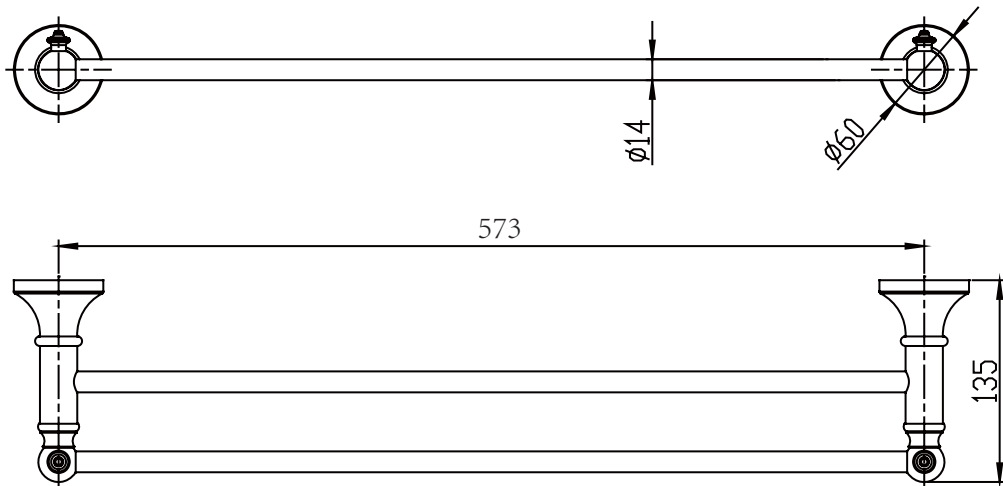

PRODUCT SPECIFICATION 产品规格书

ND7129Y

Double Towel Rail
双杆毛巾杆

(Rough-in Dimensions):

安装尺寸图:

(Unit): mm

单位: 毫米

Item No. 品号	ND7129Y		
Available Color 颜色	ORB ORB色		
Materials 材质	Brass 黄铜		
Shipping Package 运输包装	Set/CTN: 20 Set 套/箱: 20 套	M ³ /CTN: 0.14 M ³ 体积/箱: 0.14 M ³	G.W/CTN: 20 kg 毛重/箱: 20 kg
Remarks: With install screw set. 备注: 含安装螺丝包。			